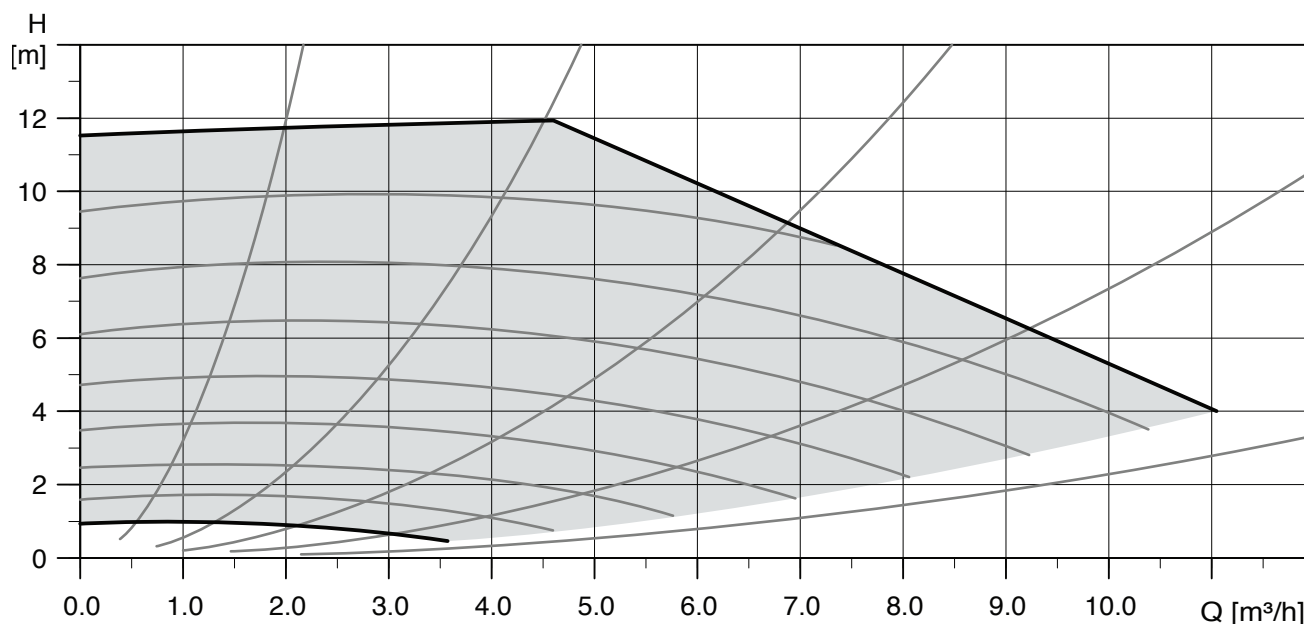

7a Tipo/Type A

**!** PARAMETRO / PARAMETER 97 = "1" (default)

7b Tipo/Type B

**!** PARAMETRO / PARAMETER 9097 = "1" (default)

Poiché l'Azienda è costantemente impegnata nel continuo perfezionamento di tutta la sua produzione, le caratteristiche estetiche e dimensionali, i dati tecnici, gli equipaggiamenti e gli accessori, possono essere soggetti a variazione.