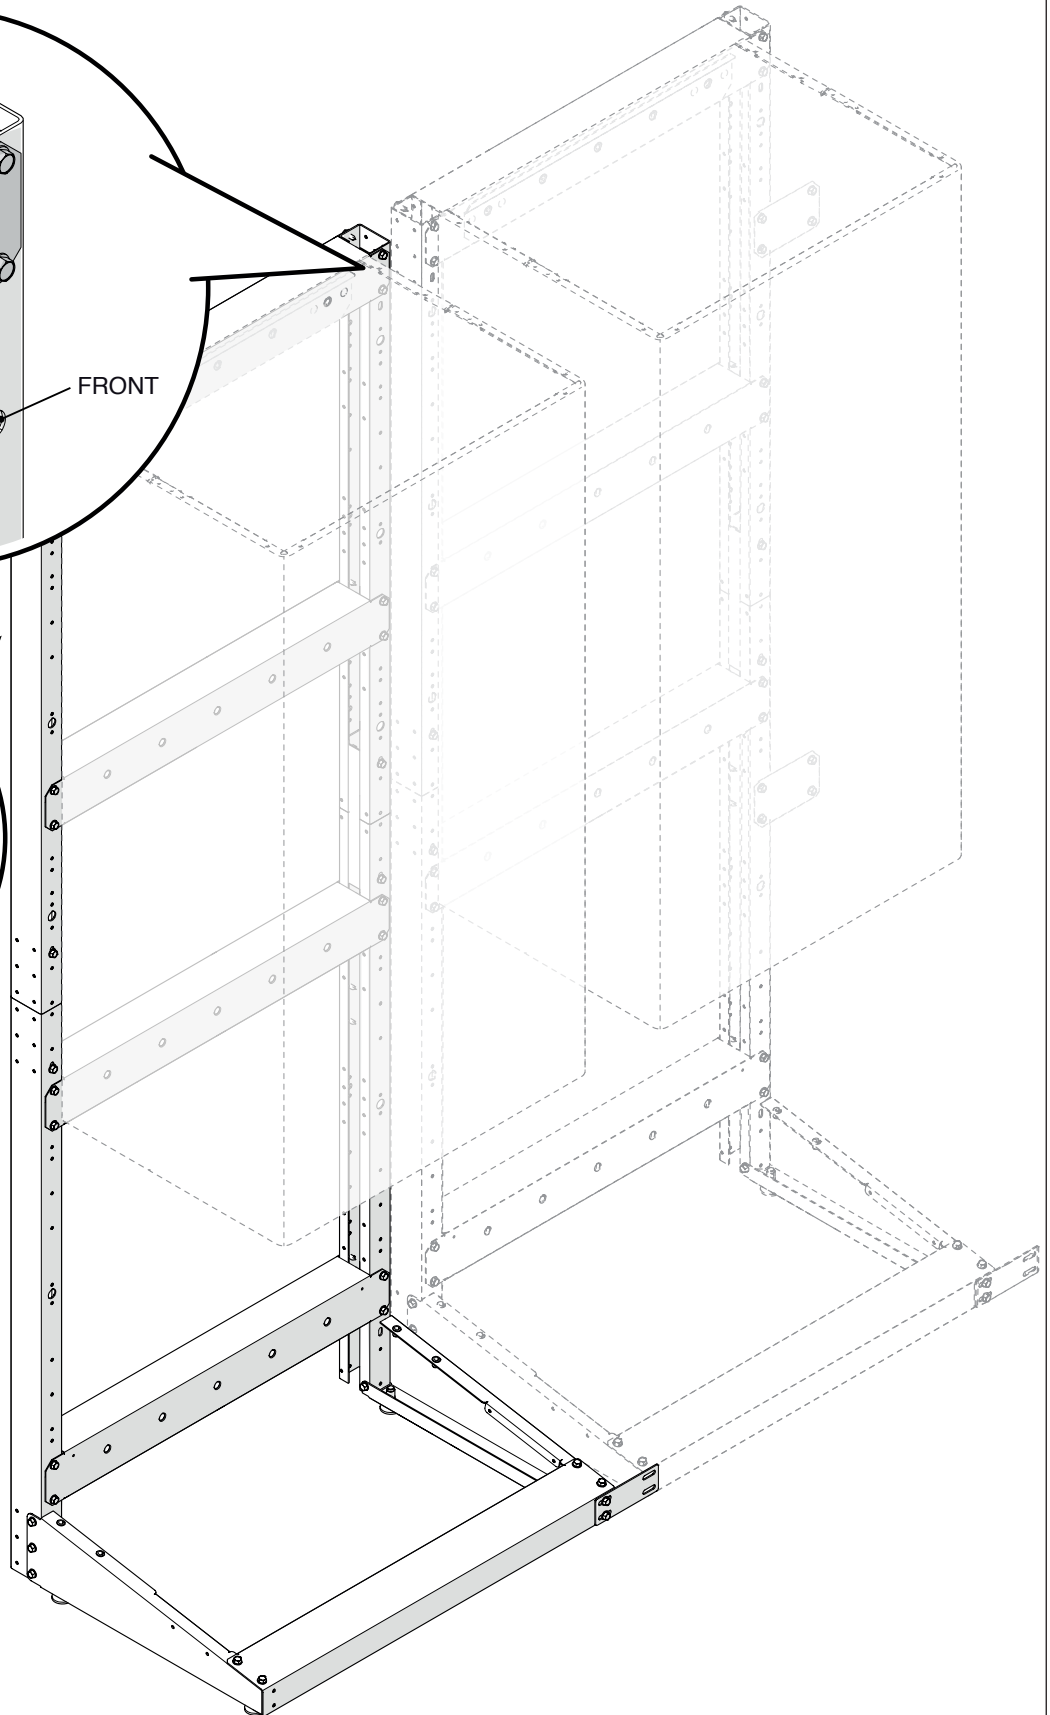

Posizione staffa /  
Bracket position

Mod.  
≅ 115kW

Mod.  
≅ 115kW

Poiché l'Azienda è costantemente impegnata nel continuo perfezionamento di tutta la sua produzione, le caratteristiche estetiche e dimensionali, i dati tecnici, gli equipaggiamenti e gli accessori, possono essere soggetti a variazione.