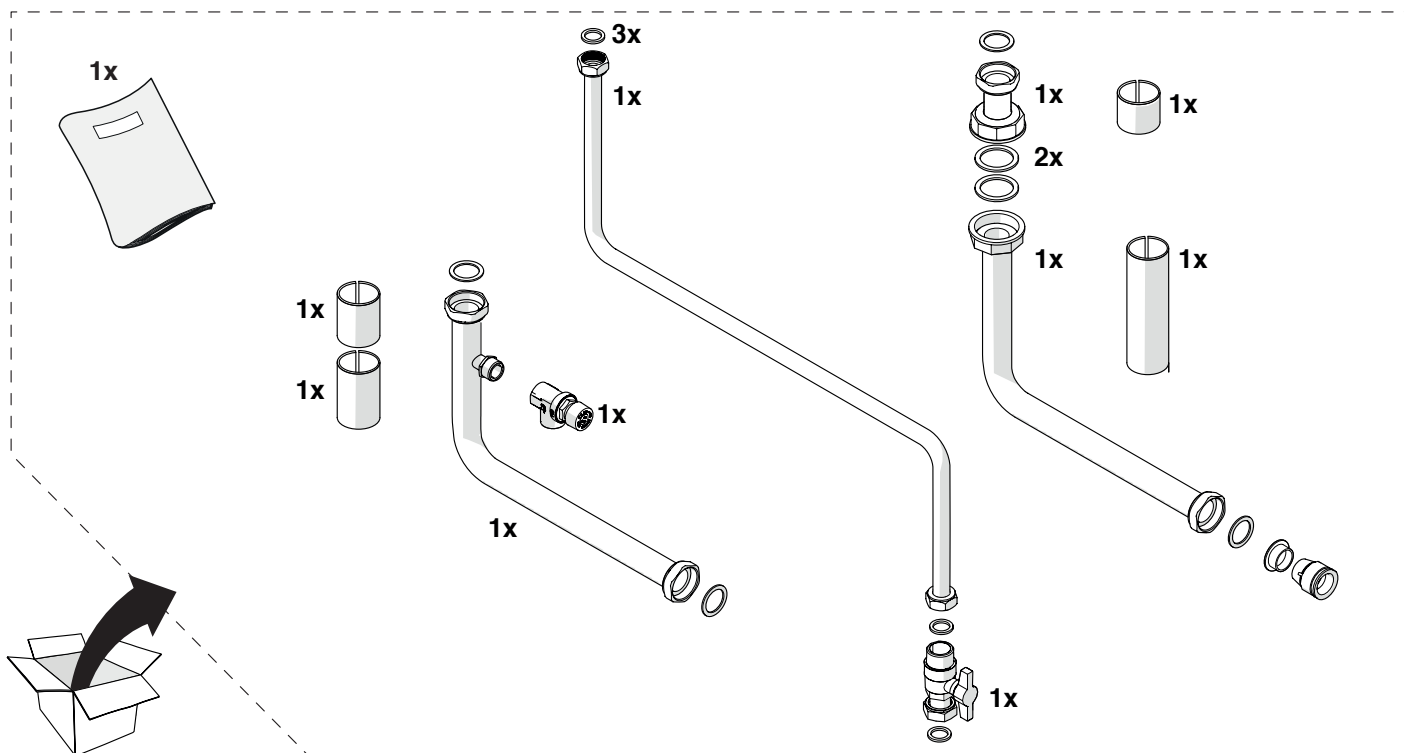

Cod. 20131788

KIT RAMPE SENZA INTERCETTAZIONI B2B (pompa esterna)

Poiché l'Azienda è costantemente impegnata nel continuo perfezionamento di tutta la sua produzione, le caratteristiche estetiche e dimensionali, i dati tecnici, gli equipaggiamenti e gli accessori, possono essere soggetti a variazione.