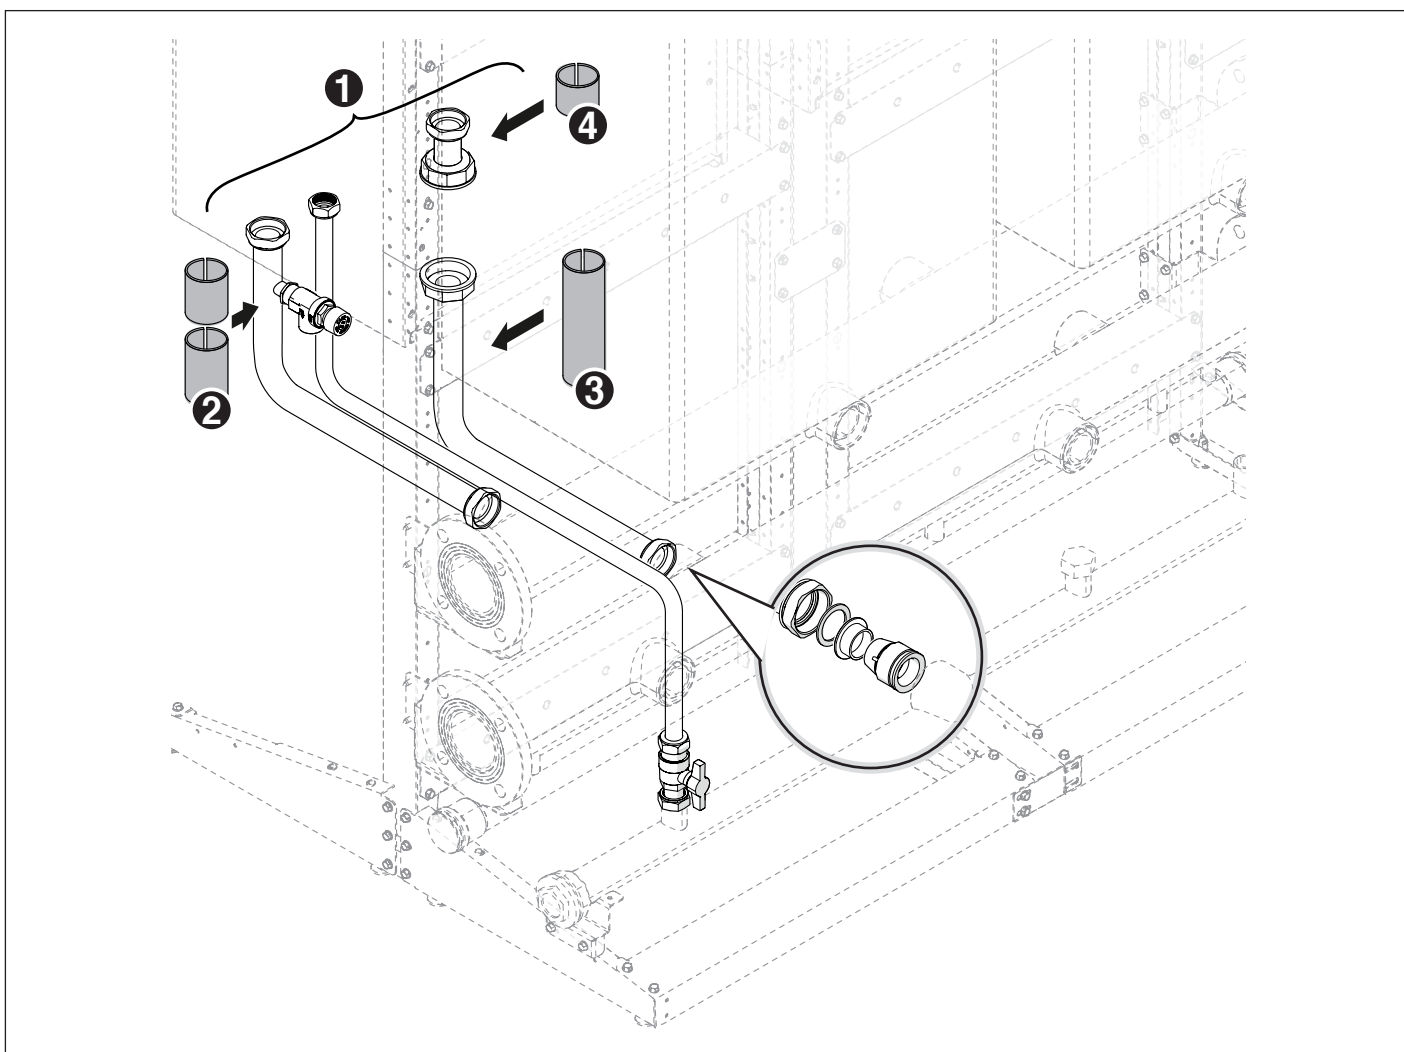

Cod. 20131788

KIT RAMPE SENZA INTERCETTAZIONI B2B (pompa esterna)

Poiché l'Azienda è costantemente impegnata nel continuo perfezionamento di tutta la sua produzione, le caratteristiche estetiche e dimensionali, i dati tecnici, gli equipaggiamenti e gli accessori, possono essere soggetti a variazione.