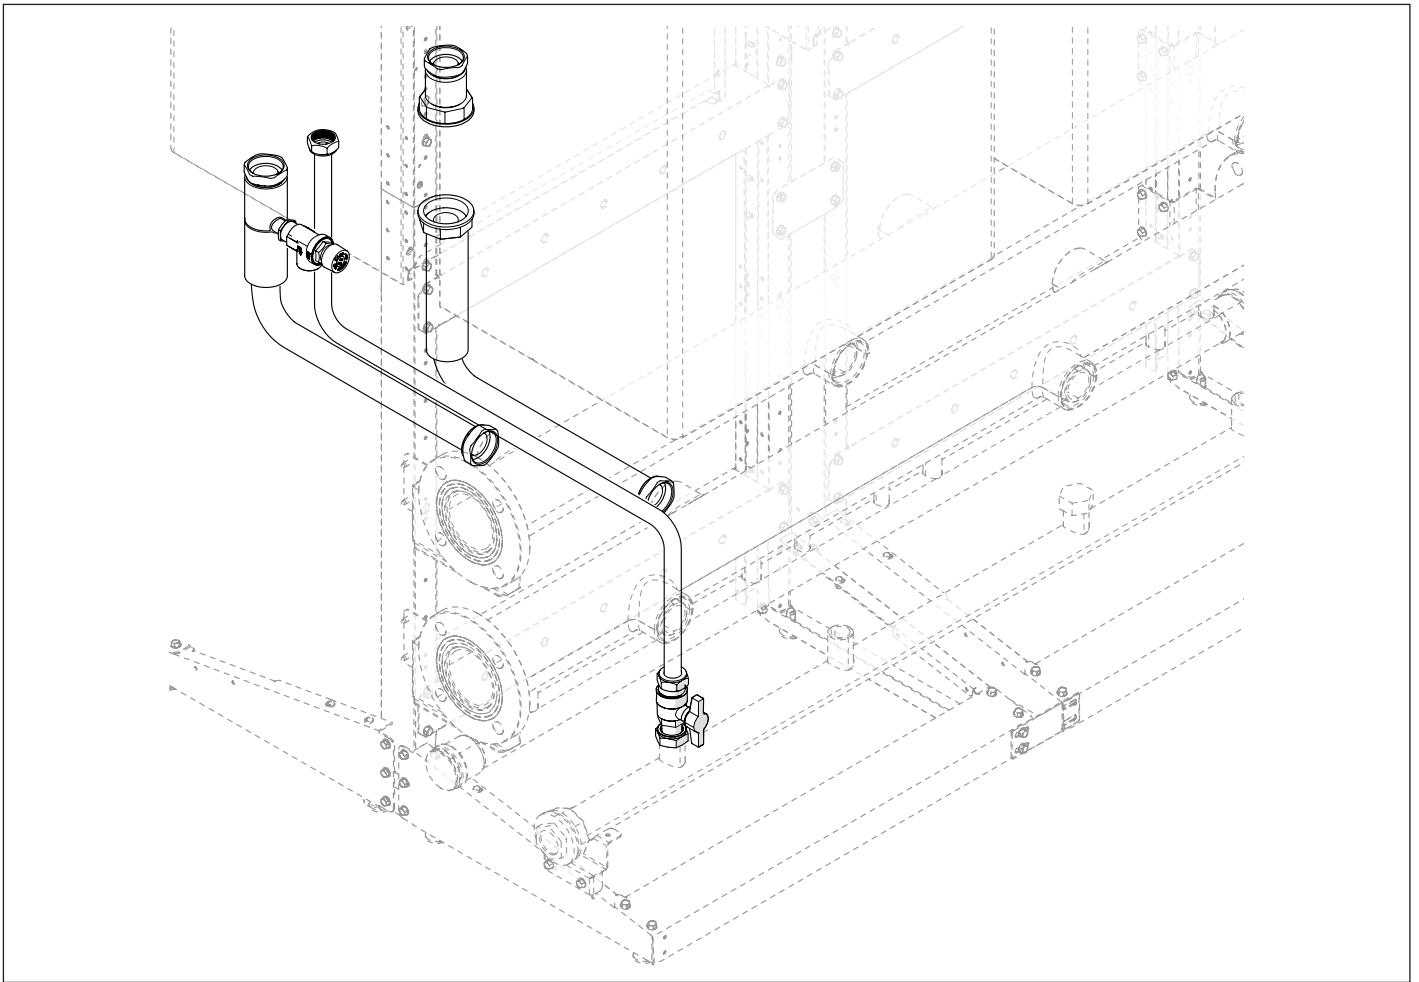

Cod. 20131788

KIT RAMPE SENZA INTERCETTAZIONI B2B (pompa esterna)

Poiché l'Azienda è costantemente impegnata nel continuo perfezionamento di tutta la sua produzione, le caratteristiche estetiche e dimensionali, i dati tecnici, gli equipaggiamenti e gli accessori, possono essere soggetti a variazione.