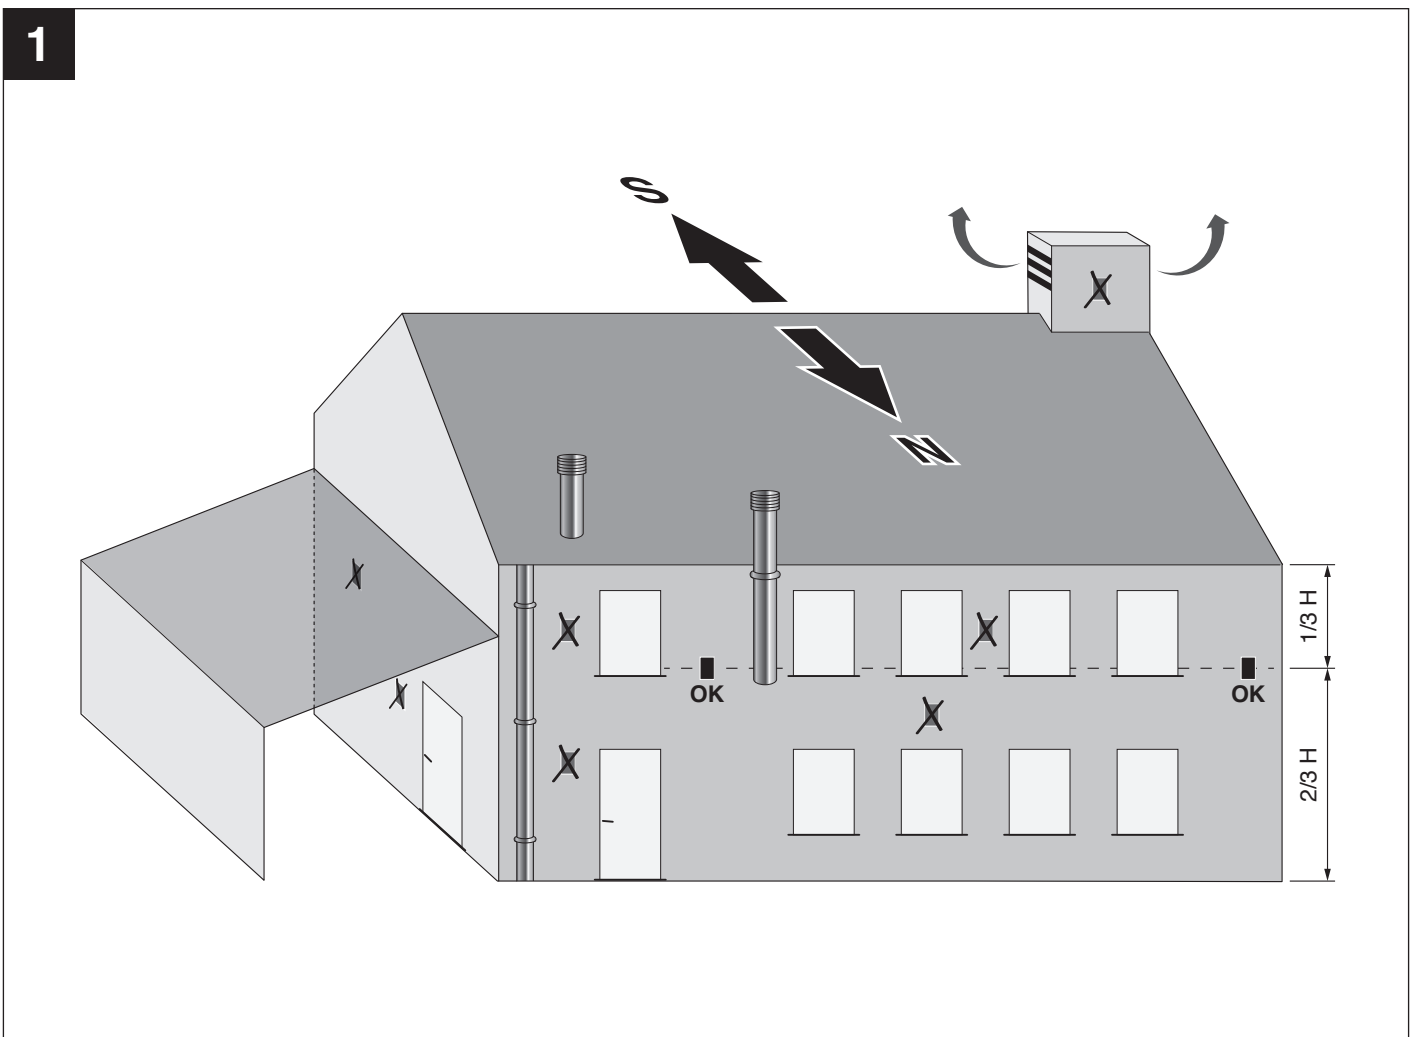

Cod. 20132778

OUTDOOR SENSOR

SONDA ESTERNA

**6****NO****NO**

T (°C)	T (°F)	R (Ω)
-55	-67	453130
-50	-58	337293
-45	-49	253325
-40	-40	191908
-35	-31	146593
-30	-22	112877
-25	-13	87588
-20	-4	68471
-15	5	53910
-10	14	42739
-5	23	34109
0	32	27396
5	41	22140
10	50	17999
15	59	14716
20	68	12099