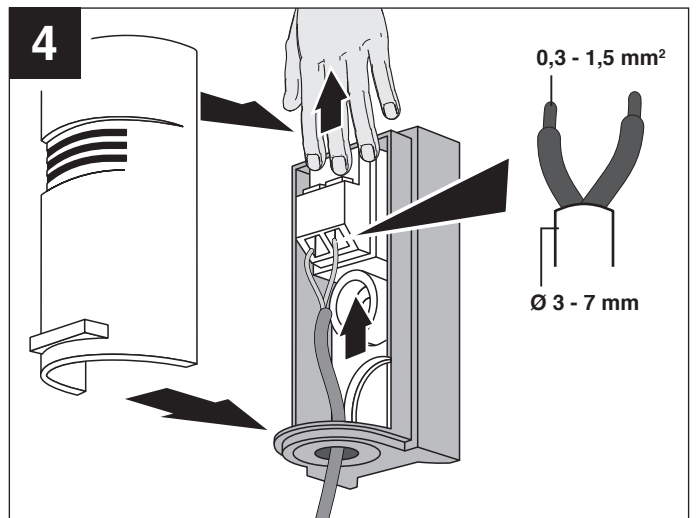

Cod. 20132778

OUTDOOR SENSOR

SONDA ESTERNA

**6****NO****NO**

T (°C)	T (°F)	R (Ω)
-55	-67	453130
-50	-58	337293
-45	-49	253325
-40	-40	191908
-35	-31	146593
-30	-22	112877
-25	-13	87588
-20	-4	68471
-15	5	53910
-10	14	42739
-5	23	34109
0	32	27396
5	41	22140
10	50	17999
15	59	14716
20	68	12099