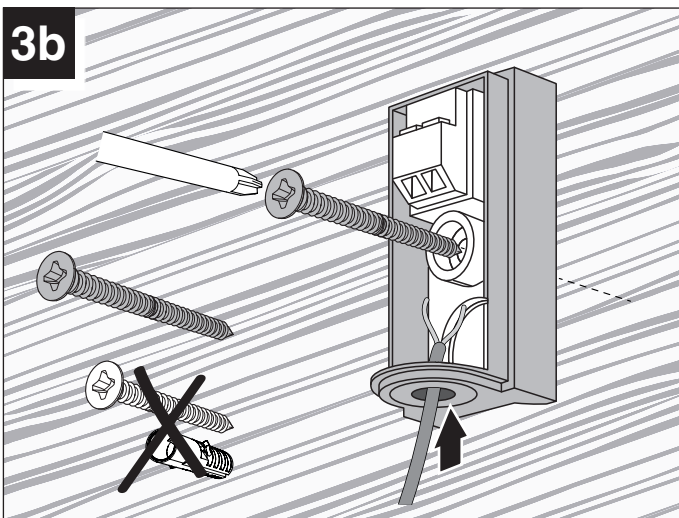

Cod. 20132778

OUTDOOR SENSOR

SONDA ESTERNA

**6****NO****NO**

T (°C)	T (°F)	R (Ω)
-55	-67	453130
-50	-58	337293
-45	-49	253325
-40	-40	191908
-35	-31	146593
-30	-22	112877
-25	-13	87588
-20	-4	68471
-15	5	53910
-10	14	42739
-5	23	34109
0	32	27396
5	41	22140
10	50	17999
15	59	14716
20	68	12099