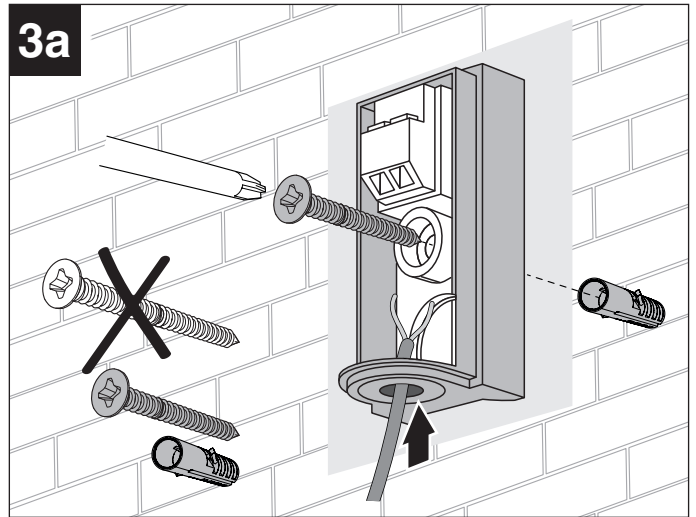

Cod. 20132778

OUTDOOR SENSOR

SONDA ESTERNA

**6****NO****NO**

T (°C)	T (°F)	R (Ω)
-55	-67	453130
-50	-58	337293
-45	-49	253325
-40	-40	191908
-35	-31	146593
-30	-22	112877
-25	-13	87588
-20	-4	68471
-15	5	53910
-10	14	42739
-5	23	34109
0	32	27396
5	41	22140
10	50	17999
15	59	14716
20	68	12099