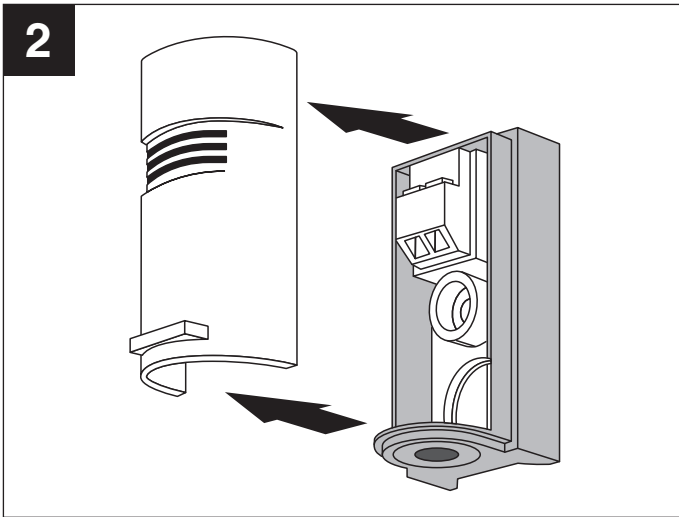

Cod. 20132778

OUTDOOR SENSOR

SONDA ESTERNA

**6****NO****NO**

T (°C)	T (°F)	R (Ω)
-55	-67	453130
-50	-58	337293
-45	-49	253325
-40	-40	191908
-35	-31	146593
-30	-22	112877
-25	-13	87588
-20	-4	68471
-15	5	53910
-10	14	42739
-5	23	34109
0	32	27396
5	41	22140
10	50	17999
15	59	14716
20	68	12099