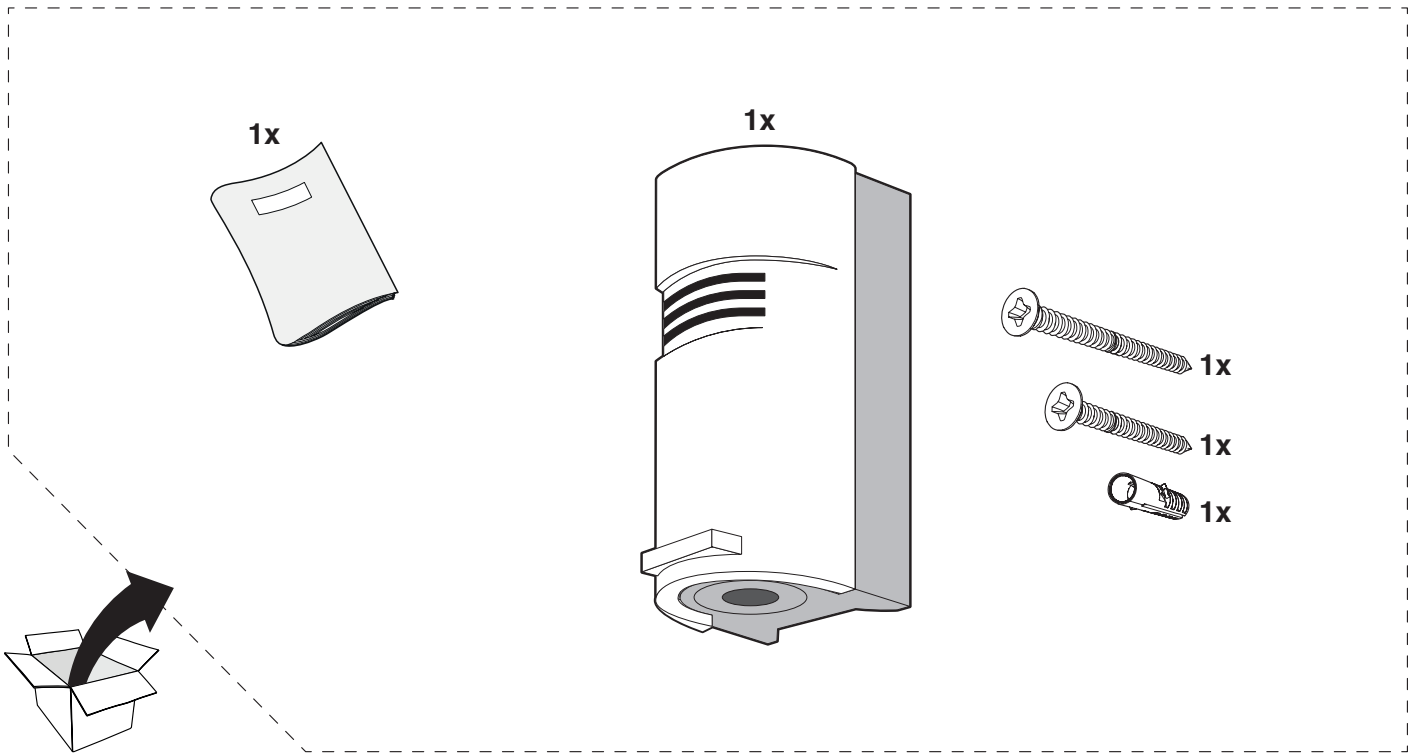

Cod. 20132778

OUTDOOR SENSOR

SONDA ESTERNA

**6****NO****NO**

T (°C)	T (°F)	R (Ω)
-55	-67	453130
-50	-58	337293
-45	-49	253325
-40	-40	191908
-35	-31	146593
-30	-22	112877
-25	-13	87588
-20	-4	68471
-15	5	53910
-10	14	42739
-5	23	34109
0	32	27396
5	41	22140
10	50	17999
15	59	14716
20	68	12099