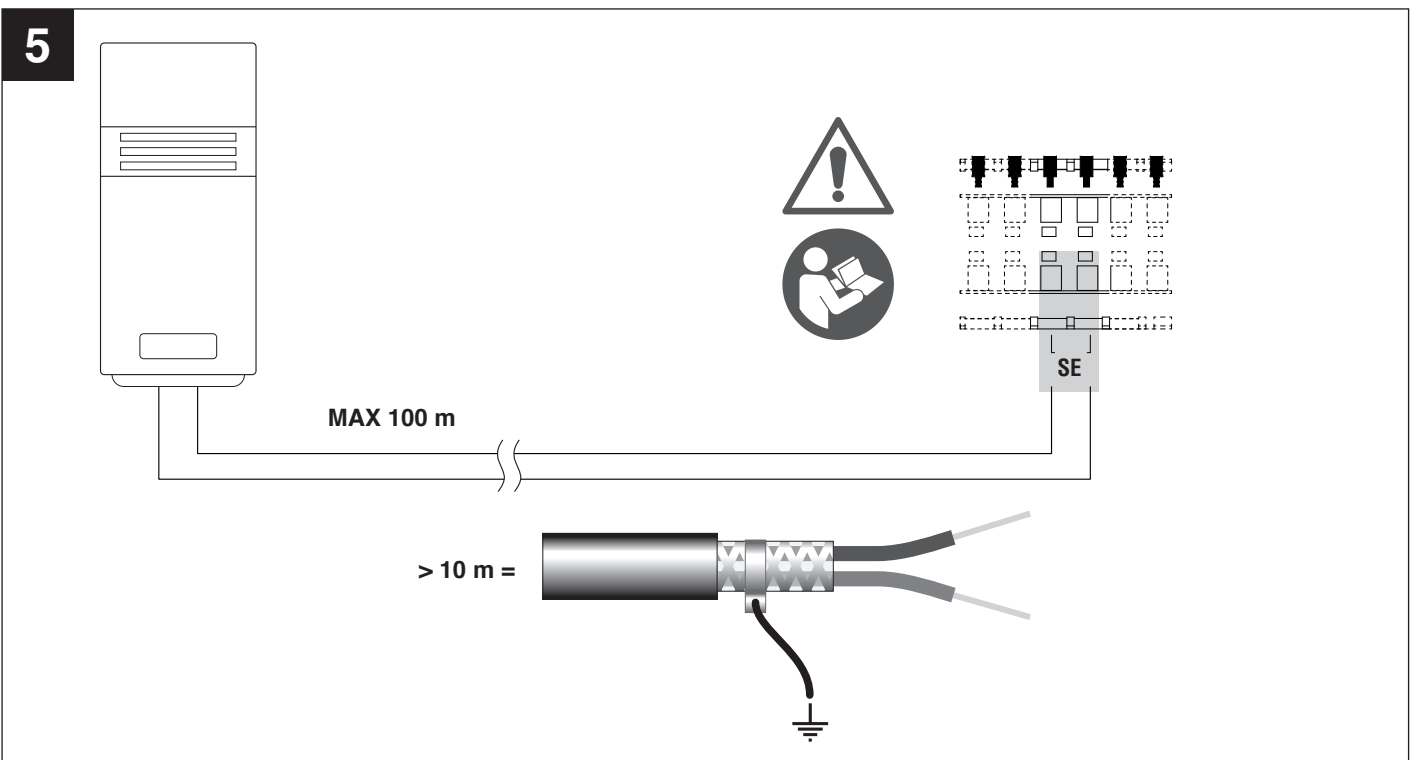

Cod. 20132778

OUTDOOR SENSOR

SONDA ESTERNA

**6****NO****NO**

T (°C)	T (°F)	R (Ω)
-55	-67	453130
-50	-58	337293
-45	-49	253325
-40	-40	191908
-35	-31	146593
-30	-22	112877
-25	-13	87588
-20	-4	68471
-15	5	53910
-10	14	42739
-5	23	34109
0	32	27396
5	41	22140
10	50	17999
15	59	14716
20	68	12099