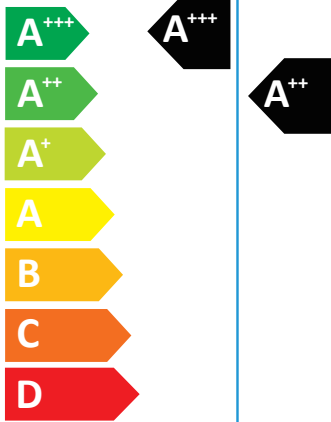

ENERG
енергия · ενεργεια

RIELLO AMW 35 P/AARIA MONO 35 PLUS

SEER

kW 3,5
SEER 8,5
kWh/annum 650

SCOP

kW	3,0	2,8	X
SCOP	5,5	4,6	X
kWh/annum	756	854	X

56dB

61dB