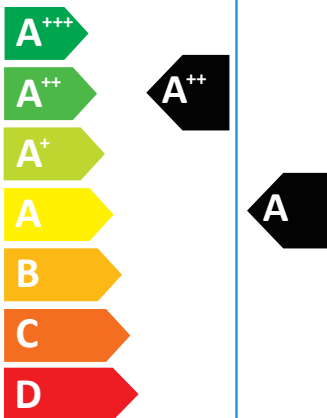

ENERG

енергия · ενεργεια

RIELLO AMD 35 PA/AARIA MONO 35 PLUS

SEER

kW 3,5
SEER 6,1
kWh/annum 187

SCOP

kW 1,6 3,0 X
SCOP 5,3 3,8 X
kWh/annum 417 1025 X

53 dB