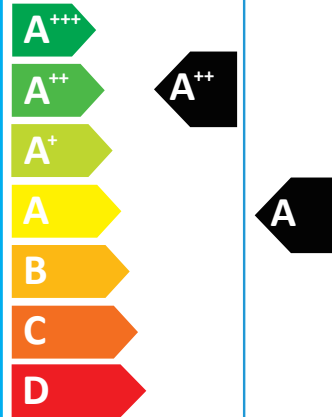

ENERG

енергия · ενέργεια

RIELLO AMD 50 PA/AARIA MONO 50 PLUS

SEER

kW 5,0
SEER 6,1
kWh/annum 264

SCOP

kW	3,1	4,5	X
SCOP	5,3	3,8	X
kWh/annum	985	1425	X

54dB