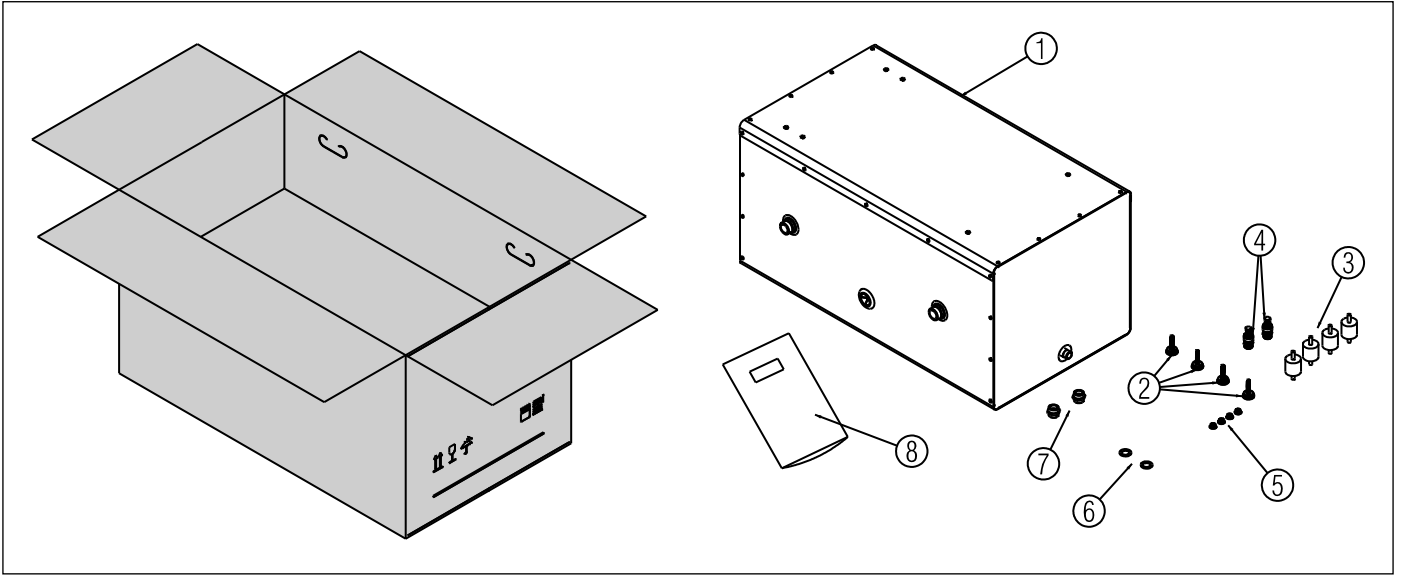

100 LİTRE DEPOLAMA TANKI

Bu talimat, kitin kurulu olduğu cihazın kitapçığının ayrılmaz parçasıdır.

Söz konusu kitapçıktaki GENEL UYARILAR ve GÜVENLİKLE İLGİLİ TEMEL KURALLAR bölümlerine başvurun.

Kit şunlardan oluşur:

	Miktar
1 Depolama tankı	1
2 M8 dişli ayarlanabilen ayak	4
3 Titreşim önleyici ayak	4
4 Kazan tahliye vanası	2
5 Flaşlı somun	4
6 Conta	2
7 1/2" F - 1/2" F rakor	2
8 Talimat föyü	1

 Bu kitin kurulumu uzman profesyonel personel tarafından yapılmalıdır.