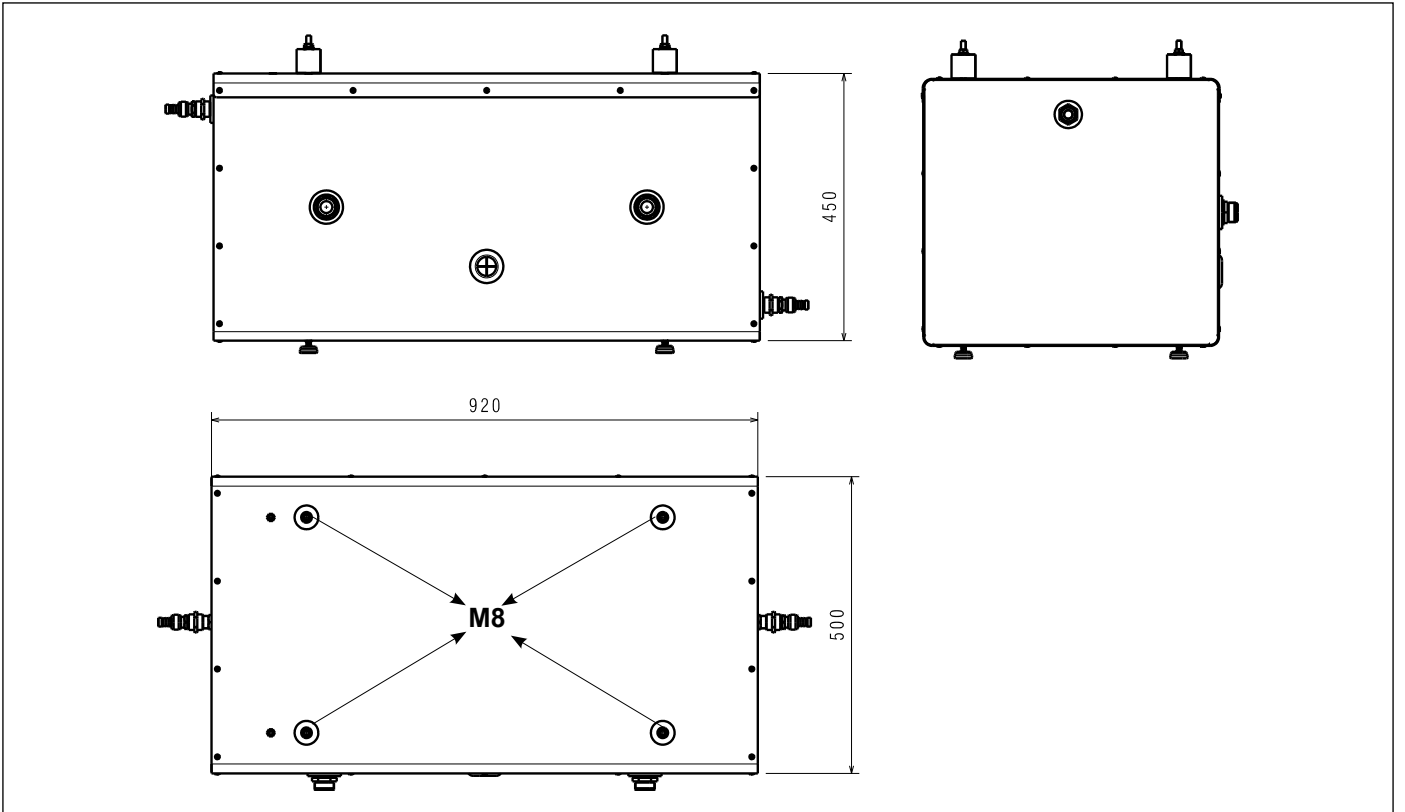

100 LİTRE DEPOLAMA TANKI

Bu talimat, kitin kurulu olduğu cihazın kitapçığının ayrılmaz parçasıdır.

Söz konusu kitapçıktaki GENEL UYARILAR ve GÜVENLİKLE İLGİLİ TEMEL KURALLAR bölümlerine başvurun.

Kit şunlardan oluşur:

	Miktar
1 Depolama tankı	1
2 M8 dişli ayarlanabilen ayak	4
3 Titreşim önleyici ayak	4
4 Kazan tahliye vanası	2
5 Flaşlı somun	4
6 Conta	2
7 1/2" F - 1/2" F rakor	2
8 Talimat föyü	1

 Bu kitin kurulumu uzman profesyonel personel tarafından yapılmalıdır.