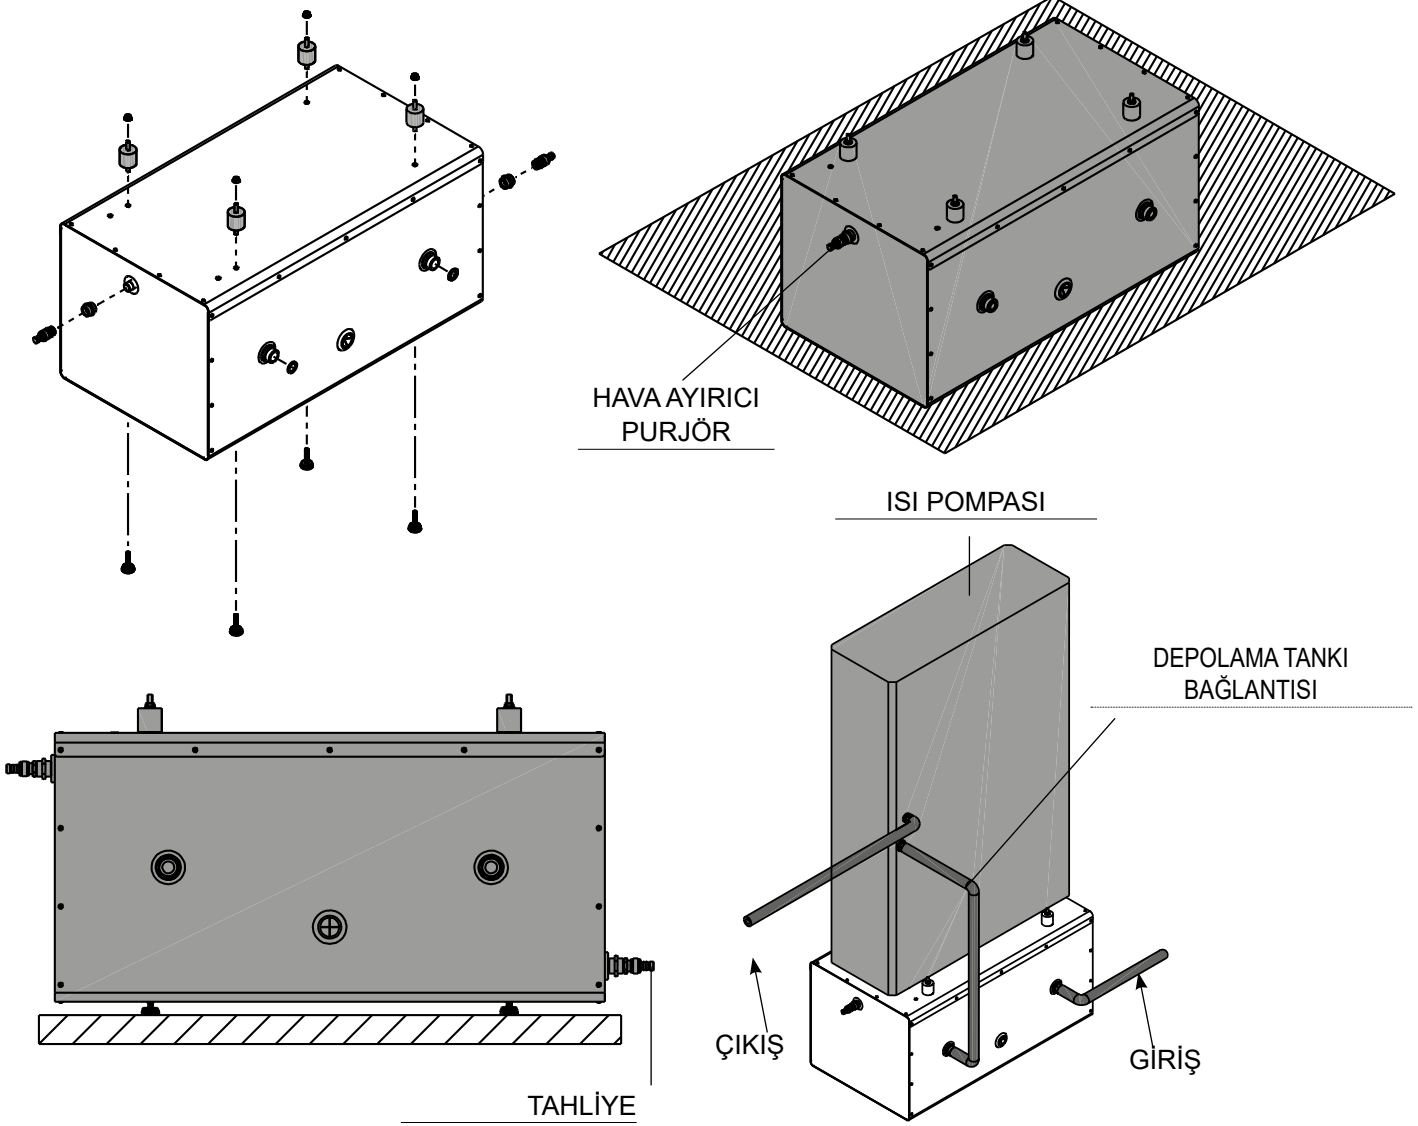

ZEMİN ÜZERİNE KURULUM