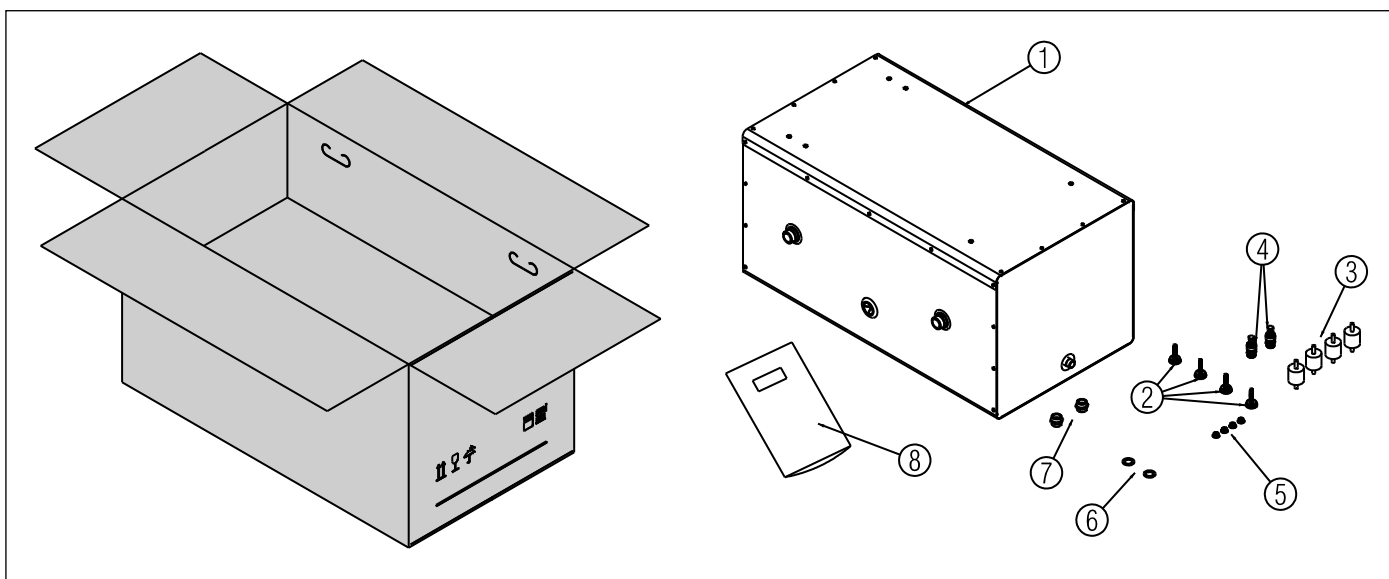

INERTSALVESTI, 100 L

Käesolev juhend on lahutamatu osa selle komplekti kasutusjuhendist, kuhu lisatarvik on paigaldatud.
Üldised hoiatused ja põhilised ohutuseeskirjad leiate käesolevast brošüürist.

Komplekti kuuluvad:	Kogus
1 Inertsalvesti	1
2 M8 keermega reguleeritav jalg	4
3 M8×40 vibratsioonikindel jalg	4
4 Paagi tühjendusklapp	2
5 Äärikuga mutter	4
6 Tihendid	2
7 Liitmik 1/2" F – 1/2" F	2
8 Kasutusjuhend	1

Selle komplekti peavad paigaldama selle eriala asjatundjad.