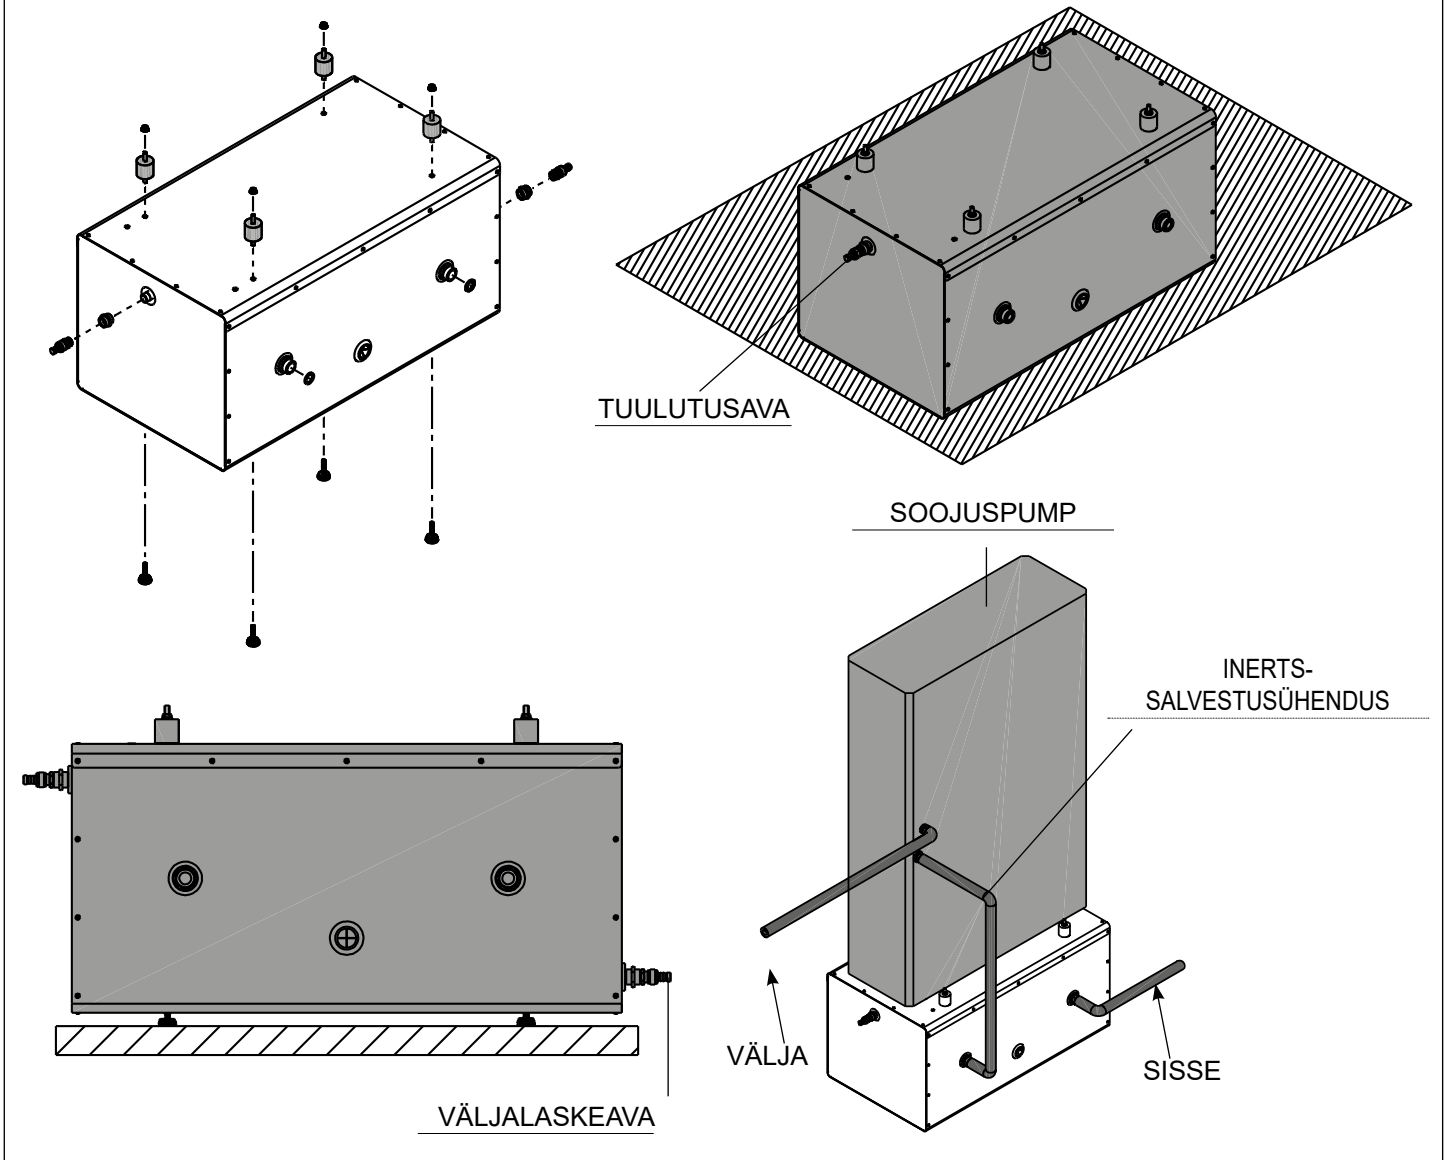

INERTSALVESTI, 100 L

Käesolev juhend on lahutamatu osa selle komplekti kasutusjuhendist, kuhu lisatarvik on paigaldatud.
Üldised hoiatused ja põhilised ohutuseeskirjad leiate käesolevast brošüürist.

Komplekti kuuluvad:	Kogus
1 Inertsalvesti	1
2 M8 keermega reguleeritav jalg	4
3 M8×40 vibratsioonikindel jalg	4
4 Paagi tühjendusklapp	2
5 Äärikuga mutter	4
6 Tihendid	2
7 Liitmik 1/2" F – 1/2" F	2
8 Kasutusjuhend	1

 Selle komplekti peavad paigaldama selle eriala asjatundjad.

ALUSPINNA PAIGALDAMINE

RÕHULANGUS