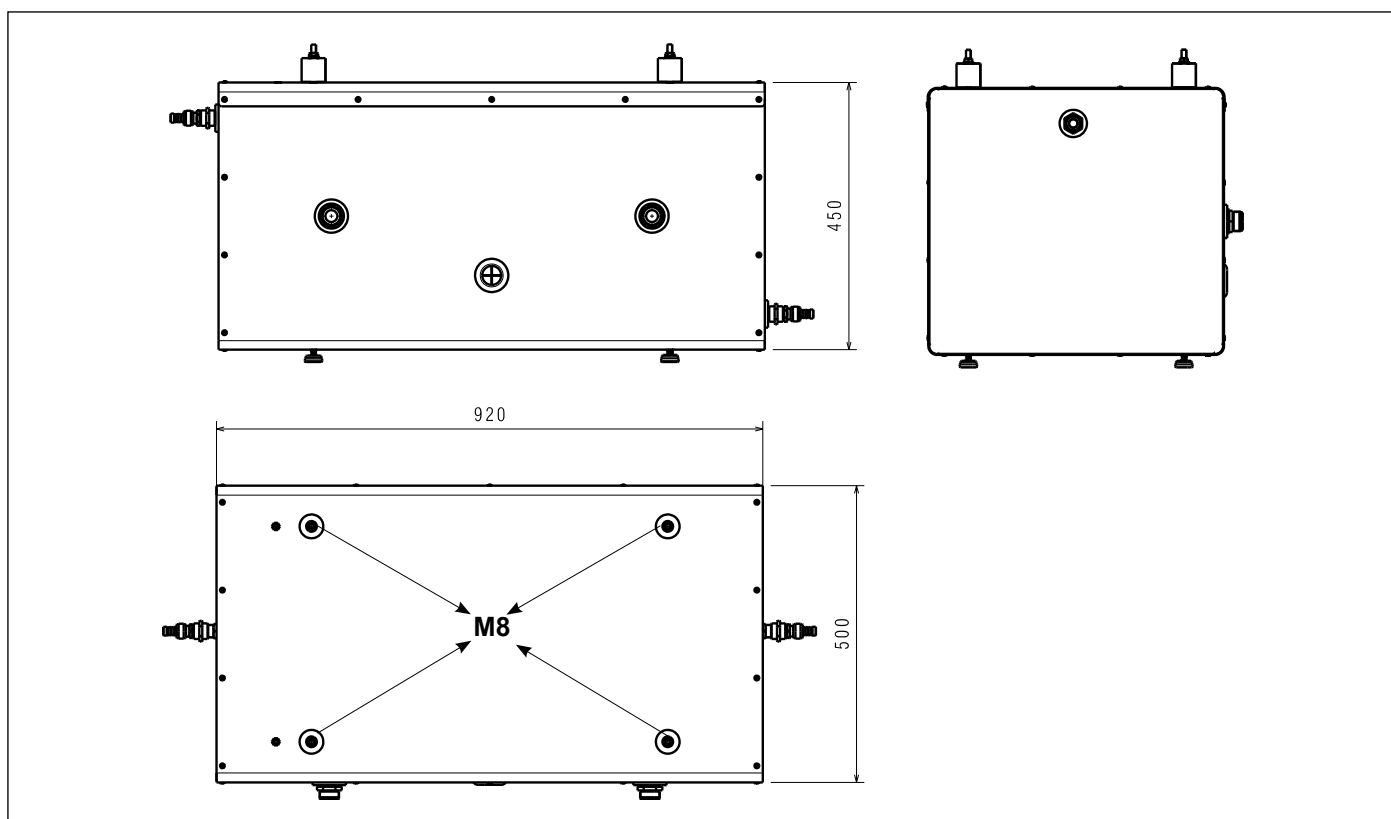

INERTSALVESTI, 100 L

Käesolev juhend on lahutamatu osa selle komplekti kasutusjuhendist, kuhu lisatarvik on paigaldatud.
Üldised hoiatused ja põhilised ohutuseeskirjad leiate käesolevast brošüürist.

Komplekti kuuluvad:	Kogus
1 Inertsalvesti	1
2 M8 keermega reguleeritav jalg	4
3 M8×40 vibratsioonikindel jalg	4
4 Paagi tühjendusklapp	2
5 Äärikuga mutter	4
6 Tihendid	2
7 Liitmik 1/2" F – 1/2" F	2
8 Kasutusjuhend	1

Selle komplekti peavad paigaldama selle eriala asjatundjad.