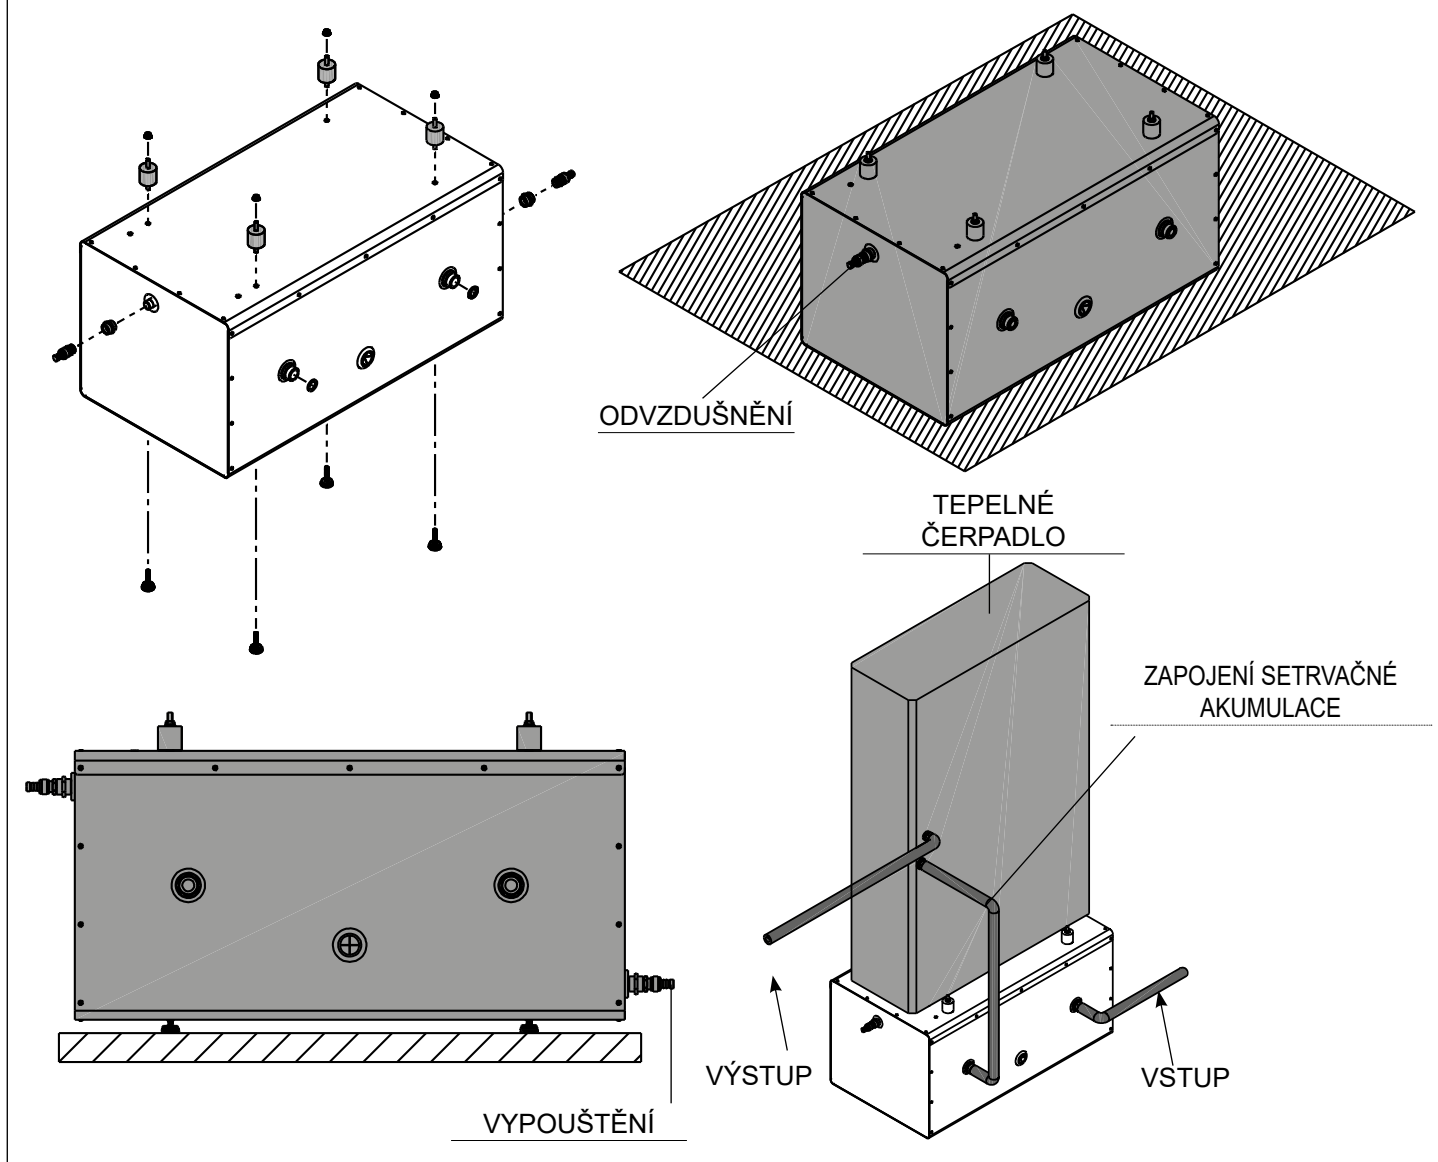

100 LITROVÁ SETRVAČNÁ AKUMULACE

Tato příručka je nedílnou součástí dokumentace k přístroji, na němž je sada instalována.

Na tuto příručku se odkazuje ve VŠEOBECNÝCH UPOZORNĚNÍCH a ZÁKLADNÍCH PRAVIDLECH BEZPEČNÉHO POUŽÍVÁNÍ.

Sada má následující složení:

	Počet
1 Setrvačná akumulace	1
2 Závitová nastavitelná noha M8	4
3 Protivibrační noha M8x40	4
4 Vypouštěcí ventil bojleru	2
5 Přírubová matice	4
6 Těsnění	2
7 Spojka 1/2" F - 1/2" F	2
8 Leták s pokyny	1

 Tuto sadu musí instalovat odborně kvalifikovaný personál.

INSTALACE NA PODLAHU

TLAKOVÉ ZTRÁTY