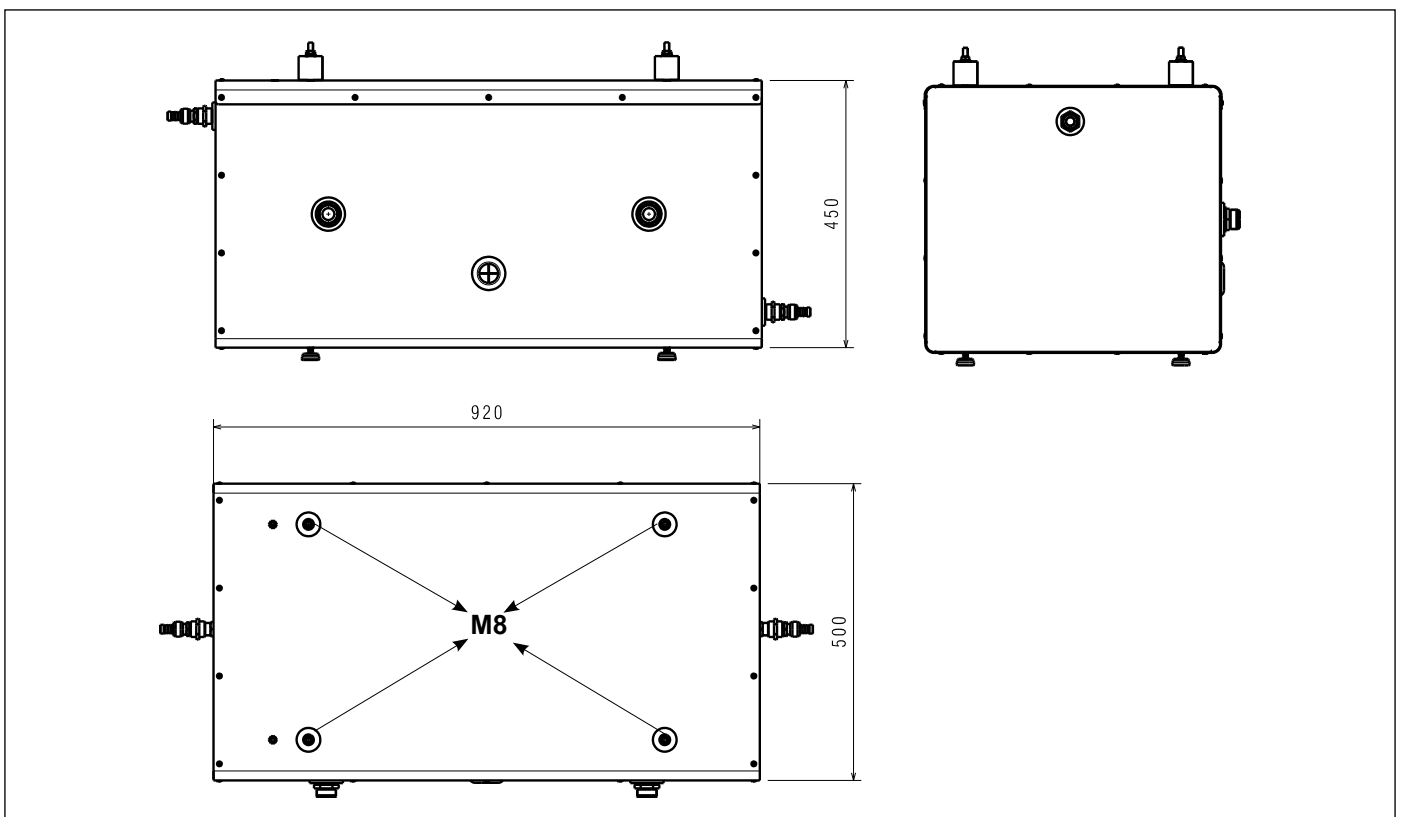

100 LITROVÁ SETRVAČNÁ AKUMULACE

Tato příručka je nedílnou součástí dokumentace k přístroji, na němž je sada instalována.

Na tuto příručku se odkazuje ve VŠEOBECNÝCH UPOZORNĚNÍCH a ZÁKLADNÍCH PRAVIDLECH BEZPEČNÉHO POUŽÍVÁNÍ.

Sada má následující složení:

	Počet
1 Setrvačná akumulace	1
2 Závitová nastavitelná noha M8	4
3 Protivibrační noha M8x40	4
4 Vypouštěcí ventil bojleru	2
5 Přírubová matice	4
6 Těsnění	2
7 Spojka 1/2" F - 1/2" F	2
8 Leták s pokyny	1

Tuto sadu musí instalovat odborně kvalifikovaný personál.