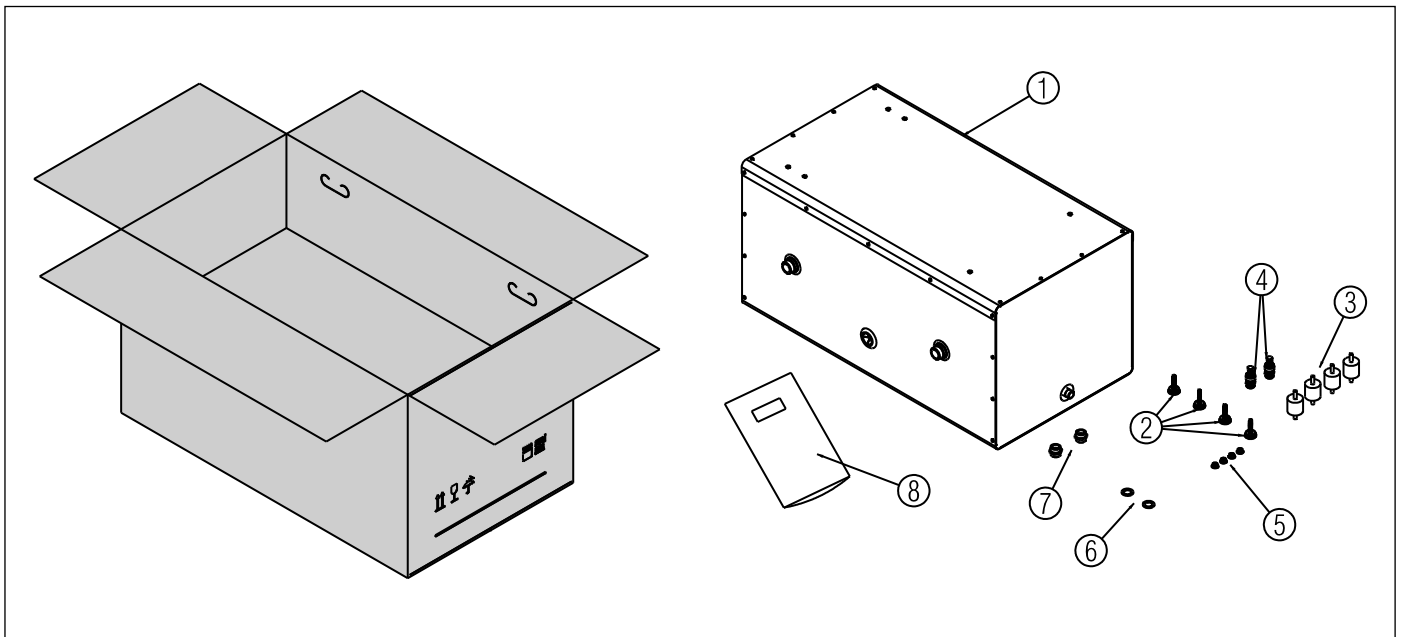

100 LITROVÁ SETRVAČNÁ AKUMULACE

Tato příručka je nedílnou součástí dokumentace k přístroji, na němž je sada instalována.

Na tuto příručku se odkazuje ve VŠEOBECNÝCH UPOZORNĚNÍCH a ZÁKLADNÍCH PRAVIDLECH BEZPEČNÉHO POUŽÍVÁNÍ.

Sada má následující složení:

	Počet
1 Setrvačná akumulace	1
2 Závitová nastavitelná noha M8	4
3 Protivibrační noha M8x40	4
4 Vypouštěcí ventil bojleru	2
5 Přírubová matice	4
6 Těsnění	2
7 Spojka 1/2" F - 1/2" F	2
8 Leták s pokyny	1

Tuto sadu musí instalovat odborně kvalifikovaný personál.