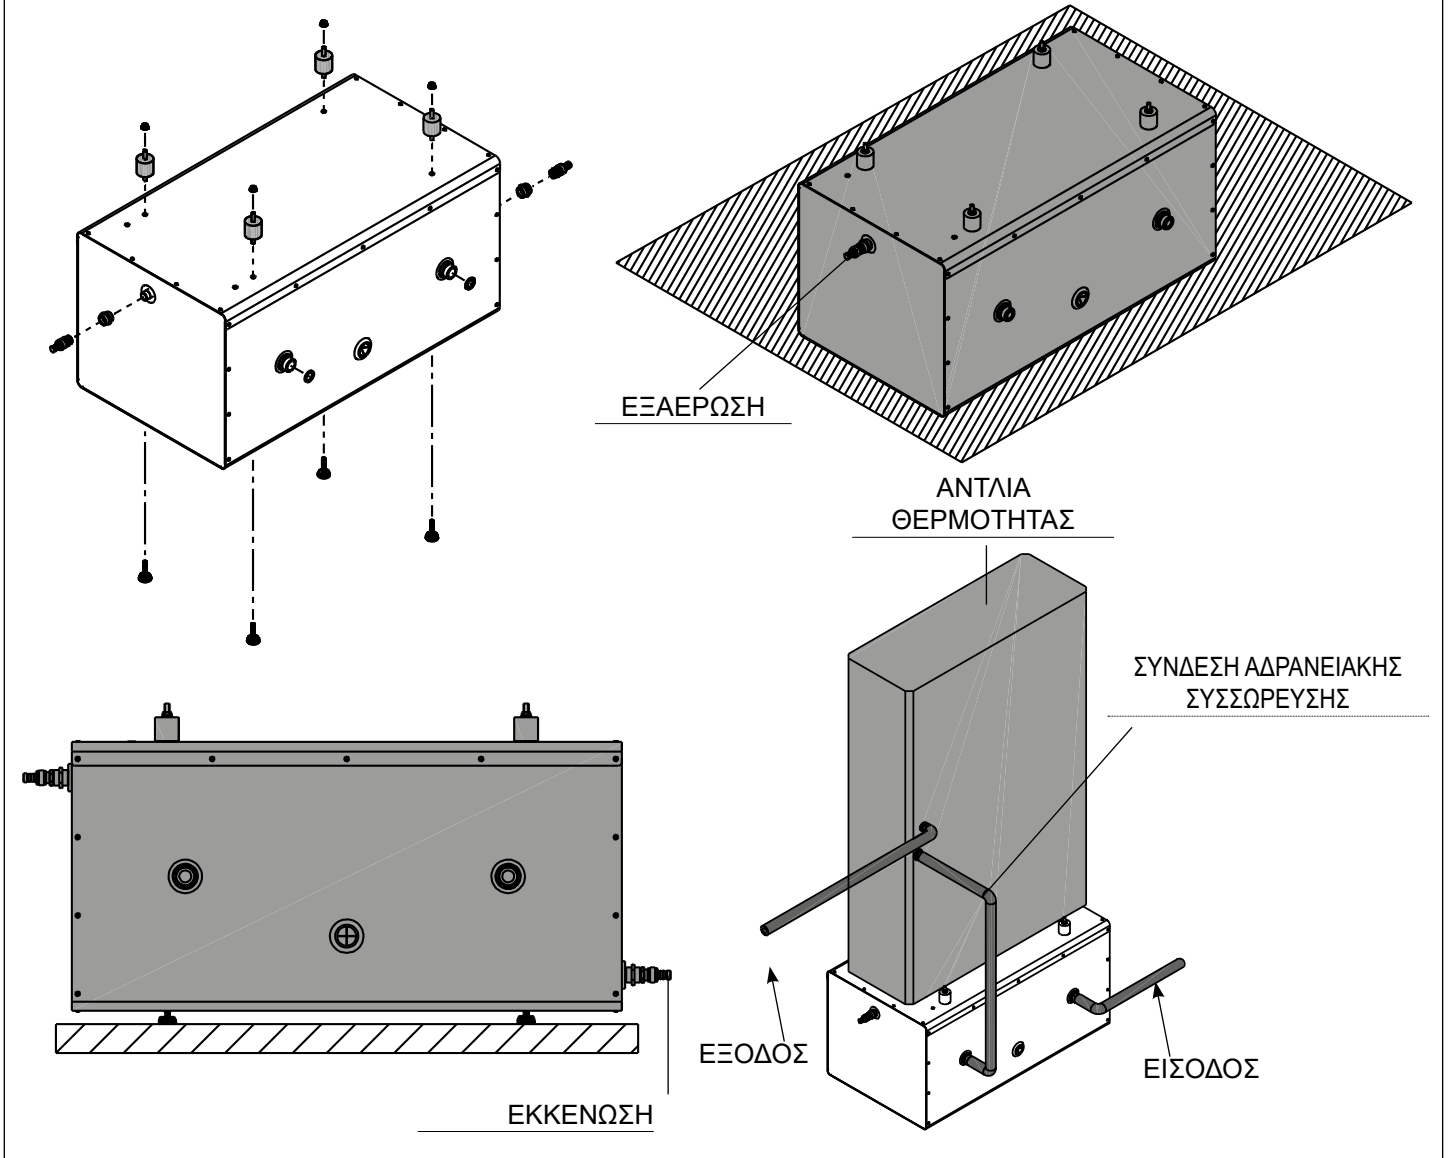

ΕΠΙΔΑΠΕΔΙΑ ΕΓΚΑΤΑΣΤΑΣΗ