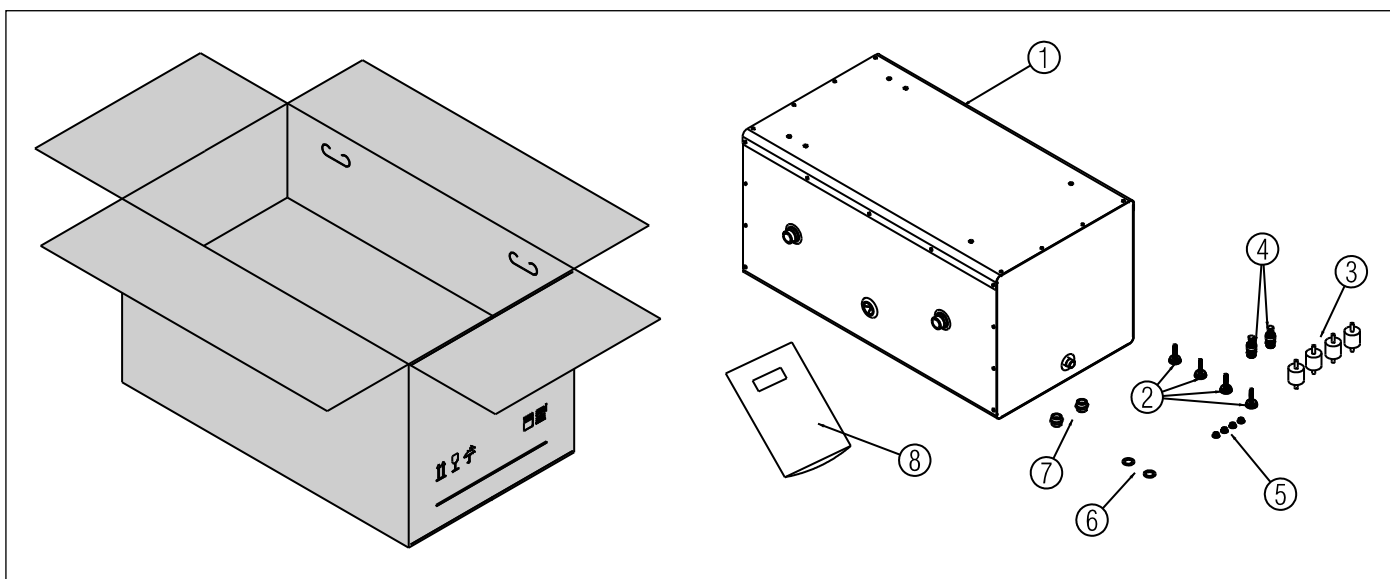

ΑΔΡΑΝΕΙΑΚΗ ΣΥΣΣΩΡΕΥΣΗ 100 ΛΙΤΡΩΝ

Η οδηγία αυτή αποτελεί αναπόσπαστο τμήμα του εγχειριδίου της συσκευής στην οποία ενσωματώνεται το σετ. Σας παραπέμπουμε σε αυτό το εγχειρίδιο για τις ΓΕΝΙΚΕΣ ΟΔΗΓΙΕΣ και για τους ΒΑΣΙΚΟΥΣ ΚΑΝΟΝΕΣ ΓΙΑ ΤΗΝ ΑΣΦΑΛΕΙΑ.

Το σετ αποτελείται από τα εξής:

	Ποσότητα
1 Αδρανειακή συσσώρευση	1
2 Κοχλιωτό ρυθμιζόμενο ποδαράκι M8	4
3 Αντικραδασμικό ποδαράκι M8x40	4
4 Βαλβίδα εκκένωσης μπόιλερ	2
5 Φλαντζωτό παξιμάδι	4
6 Τσιμούχες	2
7 Σωλήνας 1/2" F - 1/2" F	2
8 Φύλλο οδηγιών	1

Αυτό το σετ πρέπει να τοποθετείται από επαγγελματικά καταρτισμένο προσωπικό.