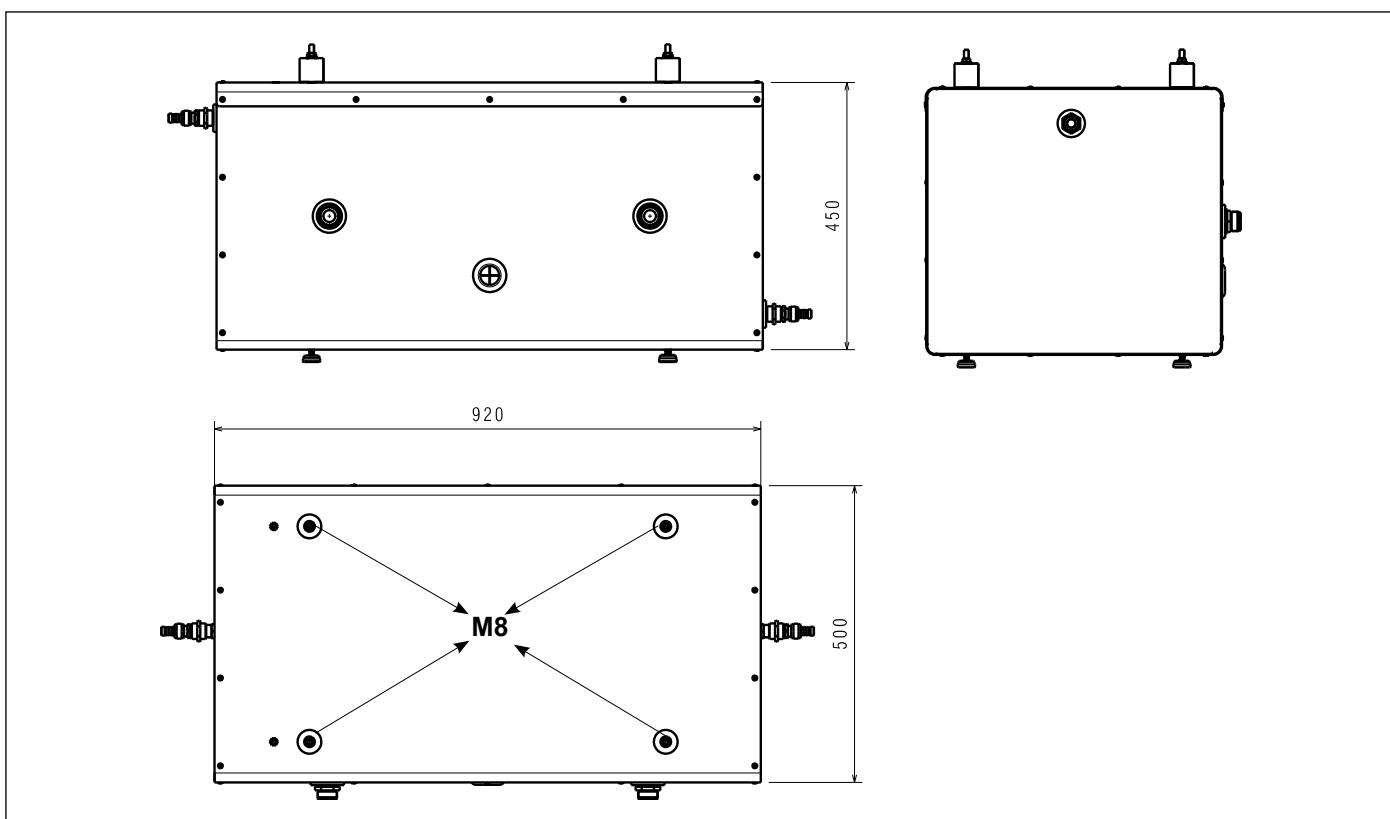

ΑΔΡΑΝΕΙΑΚΗ ΣΥΣΣΩΡΕΥΣΗ 100 ΛΙΤΡΩΝ

Η οδηγία αυτή αποτελεί αναπόσπαστο τμήμα του εγχειριδίου της συσκευής στην οποία ενσωματώνεται το σετ. Σας παραπέμπουμε σε αυτό το εγχειρίδιο για τις ΓΕΝΙΚΕΣ ΟΔΗΓΙΕΣ και για τους ΒΑΣΙΚΟΥΣ ΚΑΝΟΝΕΣ ΓΙΑ ΤΗΝ ΑΣΦΑΛΕΙΑ.

Το σετ αποτελείται από τα εξής:

	Ποσότητα
1 Αδρανειακή συσσώρευση	1
2 Κοχλιωτό ρυθμιζόμενο ποδαράκι M8	4
3 Αντικραδασμικό ποδαράκι M8x40	4
4 Βαλβίδα εκκένωσης μπόιλερ	2
5 Φλαντζωτό παξιμάδι	4
6 Τσιμούχες	2
7 Σωλήνας 1/2" F - 1/2" F	2
8 Φύλλο οδηγιών	1

Αυτό το σετ πρέπει να τοποθετείται από επαγγελματικά καταρτισμένο προσωπικό.