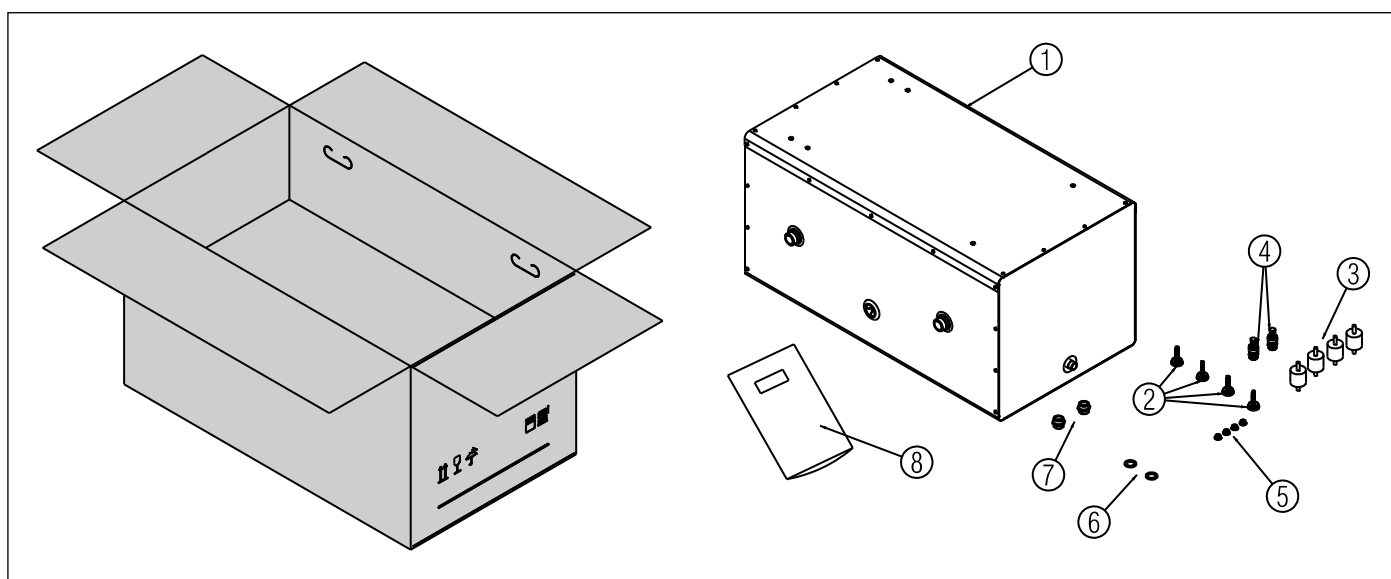

THERMISCH BUFFERVAT 100 LITER

Deze handleiding maakt deel uit van het boekje van het apparaat waarop de kit wordt geïnstalleerd.
Raadpleeg dit boekje voor de ALGEMENE WAARSCHUWINGEN en voor de BASISVEILIGHEIDSRREGELS.

De kit bestaat uit het volgende:	Aantal
1 Thermisch buffervat	1
2 Verstelbare voet met schroefdraad M8	4
3 Anti-trilvoet M8x40	4
4 Uitlaatklep boiler	2
5 Flensmoer	4
6 Afdichtingen	2
7 Verbindingsstuk 1/2" F - 1/2" F	2
8 Instructieblad	1

Deze kit moet worden geïnstalleerd door professioneel gekwalificeerd personeel.