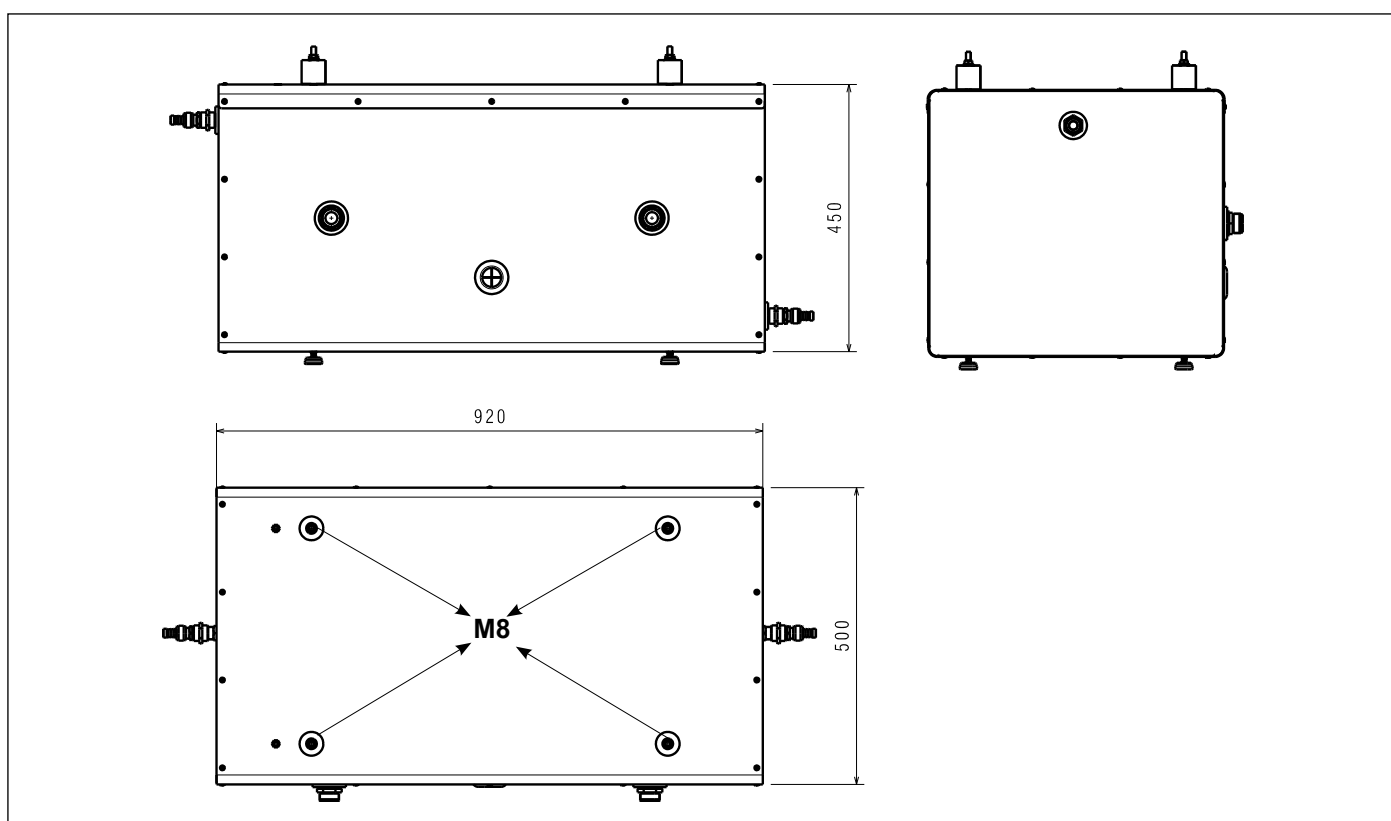

THERMISCH BUFFERVAT 100 LITER

Deze handleiding maakt deel uit van het boekje van het apparaat waarop de kit wordt geïnstalleerd.
Raadpleeg dit boekje voor de ALGEMENE WAARSCHUWINGEN en voor de BASISVEILIGHEIDSRREGELS.

De kit bestaat uit het volgende:	Aantal
1 Thermisch buffervat	1
2 Verstelbare voet met schroefdraad M8	4
3 Anti-trilvoet M8x40	4
4 Uitlaatklep boiler	2
5 Flensmoer	4
6 Afdichtingen	2
7 Verbindingsstuk 1/2" F - 1/2" F	2
8 Instructieblad	1

Deze kit moet worden geïnstalleerd door professioneel gekwalificeerd personeel.