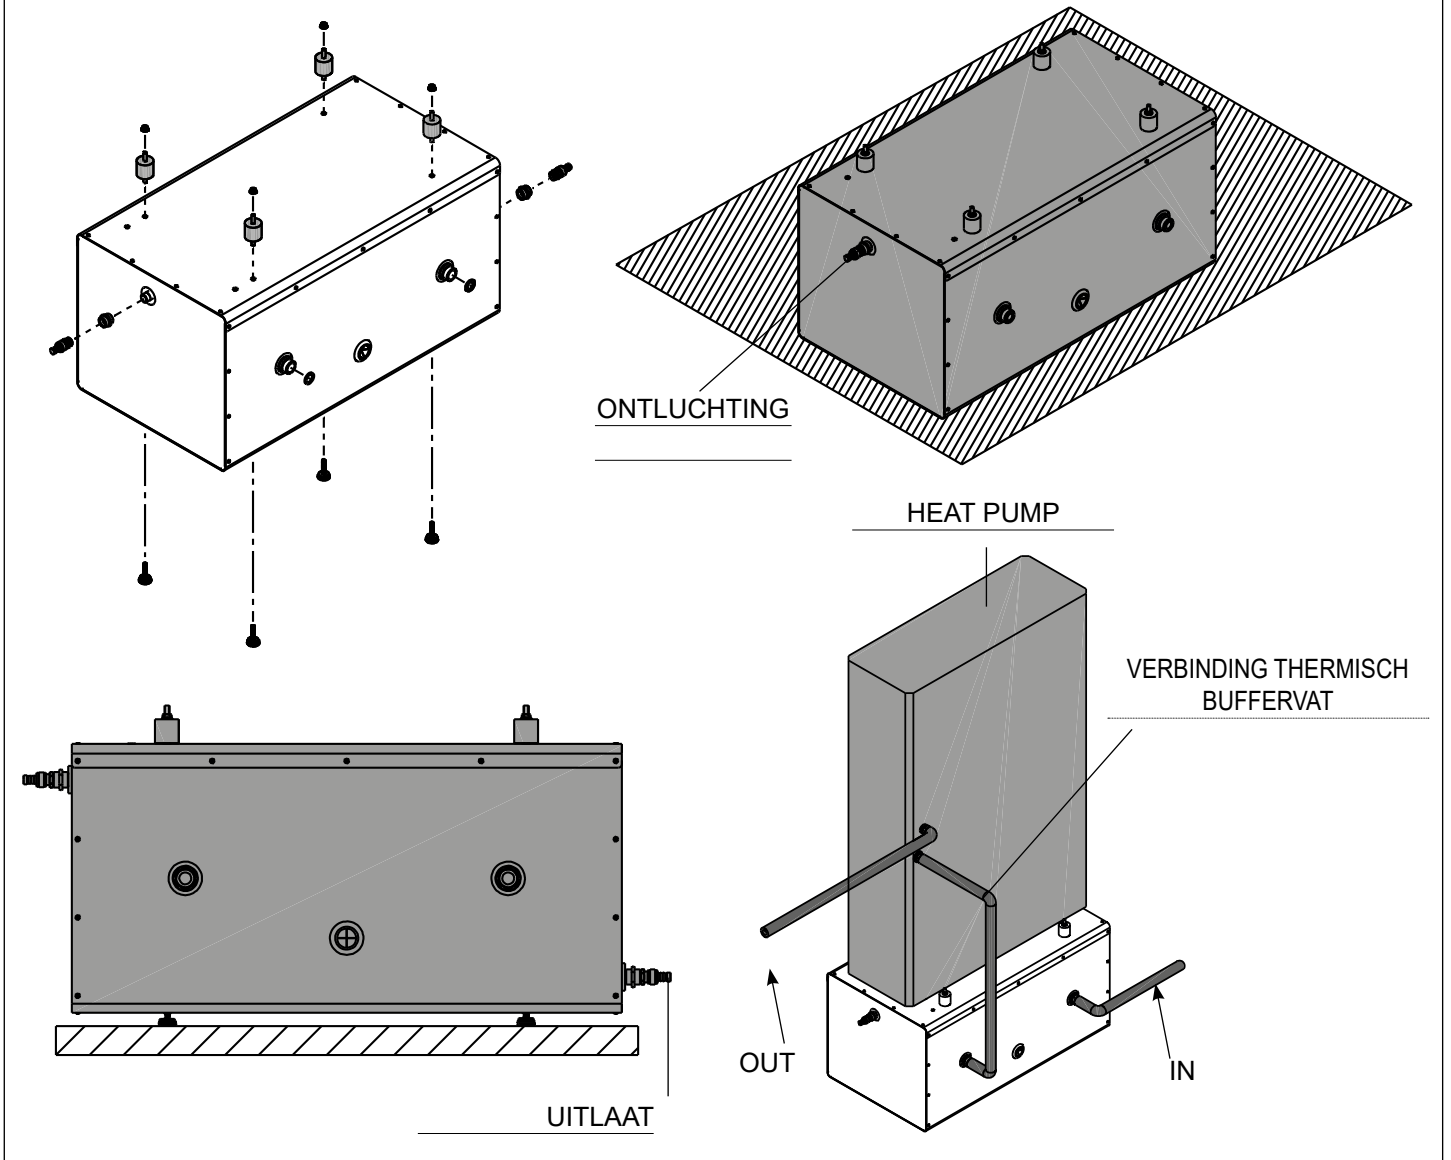

VLOERINSTALLATIE