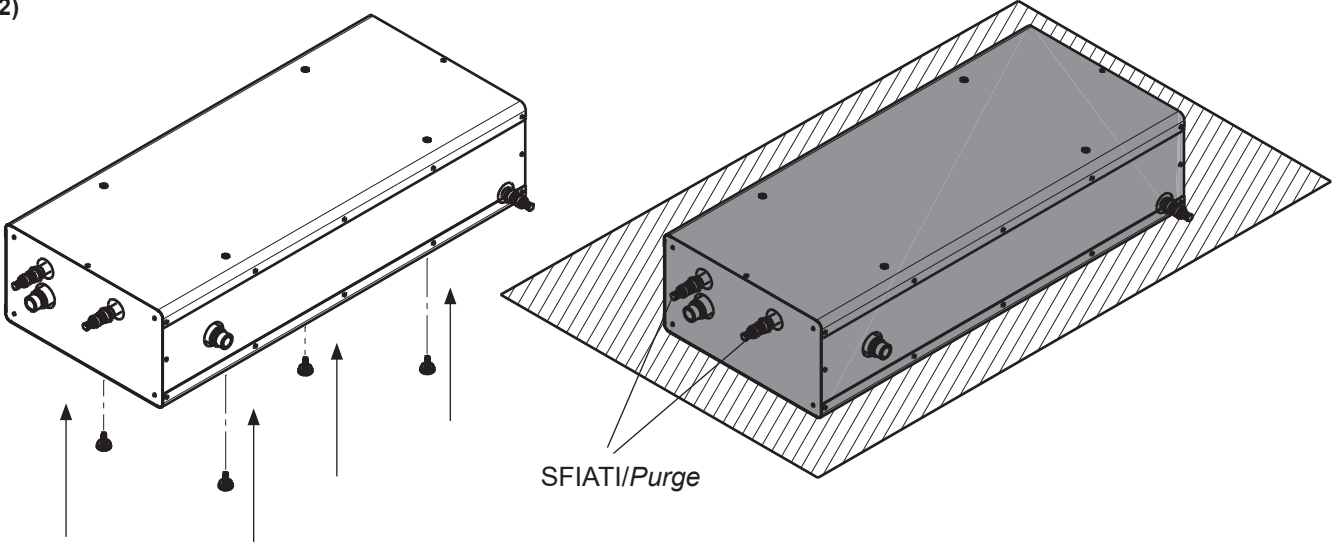

1b)

SFIATI/Purge

YERE KURULUM/FLOOR İNSTALLATION

2)

model/model	A
4-6-8 kW	591 mm
12 kW	875 mm

YÜK KAYIPLARI
Pressure drops