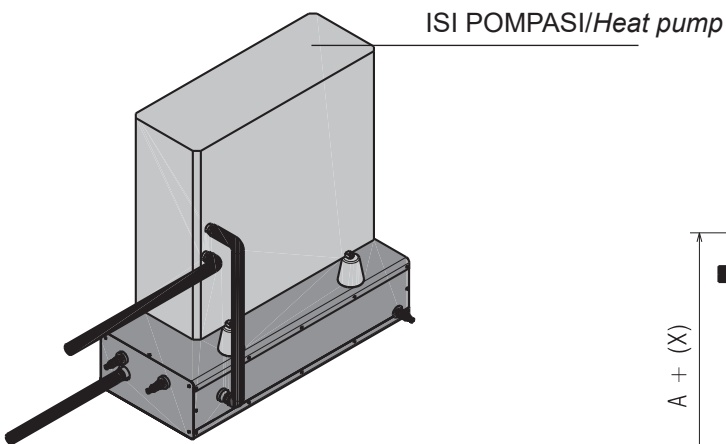

1b)

SFIATI/Purge

YERE KURULUM/FLOOR İNSTALLATION

2)

model/model	A
4-6-8 kW	591 mm
12 kW	875 mm

YÜK KAYIPLARI
Pressure drops