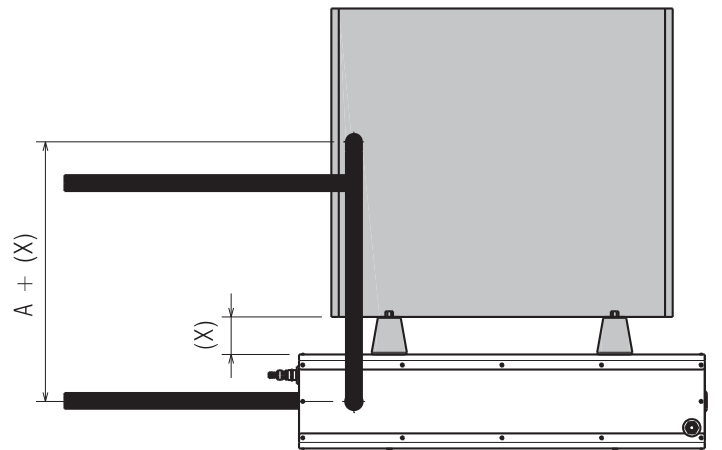

1b)

SFIATI/Purge

YERE KURULUM/FLOOR İNSTALLATION

2)

model/model	A
4-6-8 kW	591 mm
12 kW	875 mm

YÜK KAYIPLARI
Pressure drops