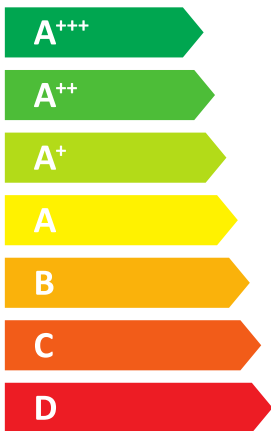

## RIELLO

Kit idraulico Hybrid  
Riello Adapto 3.5

55 °C

35 °C

A<sup>+</sup>

A<sup>++</sup>

47 dB

65 dB