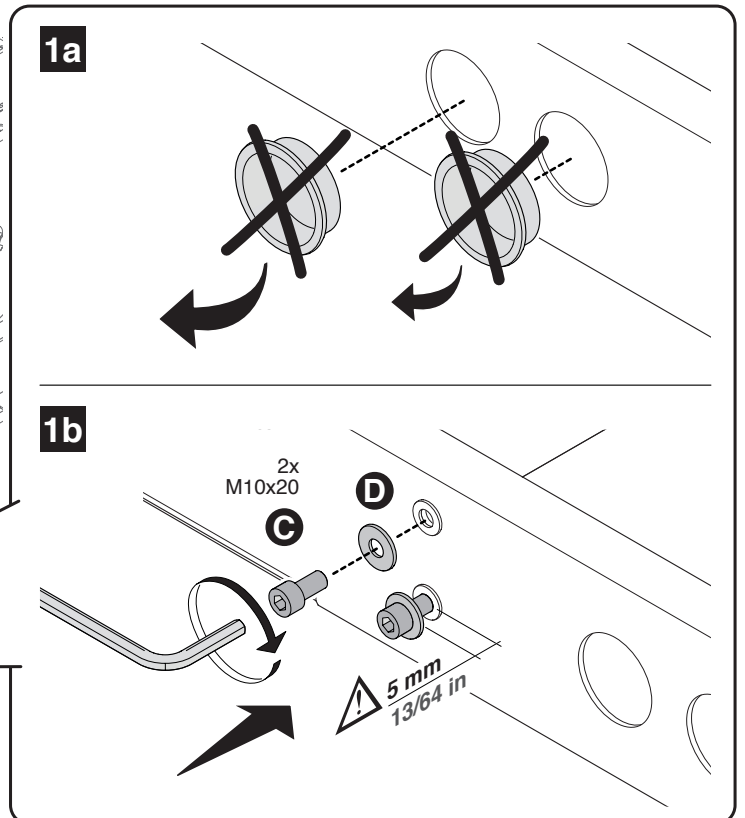

ACCESSORIO SUPPORTO QUADRO ELETTRICO (cod. 20123539) CONTROL PANEL SUPPORTING KIT (cod. 20123539)

2

3

4

5

5a

5b

6