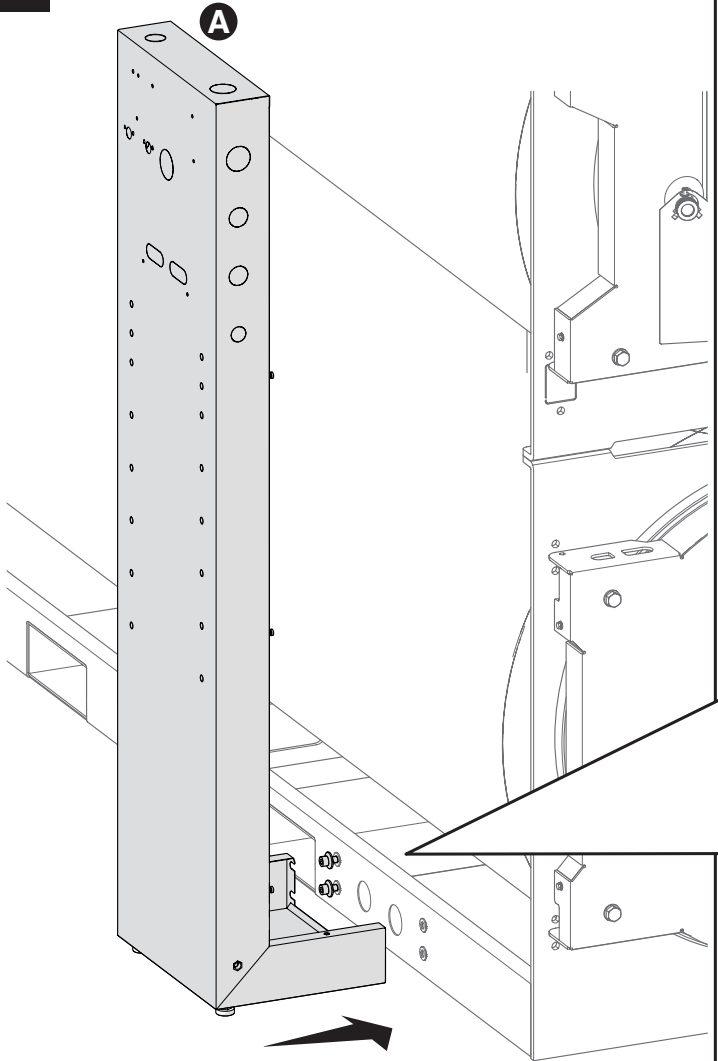

ACCESSORIO SUPPORTO QUADRO ELETTRICO (cod. 20123539) CONTROL PANEL SUPPORTING KIT (cod. 20123539)

2

3

4

5

5a

5b

6