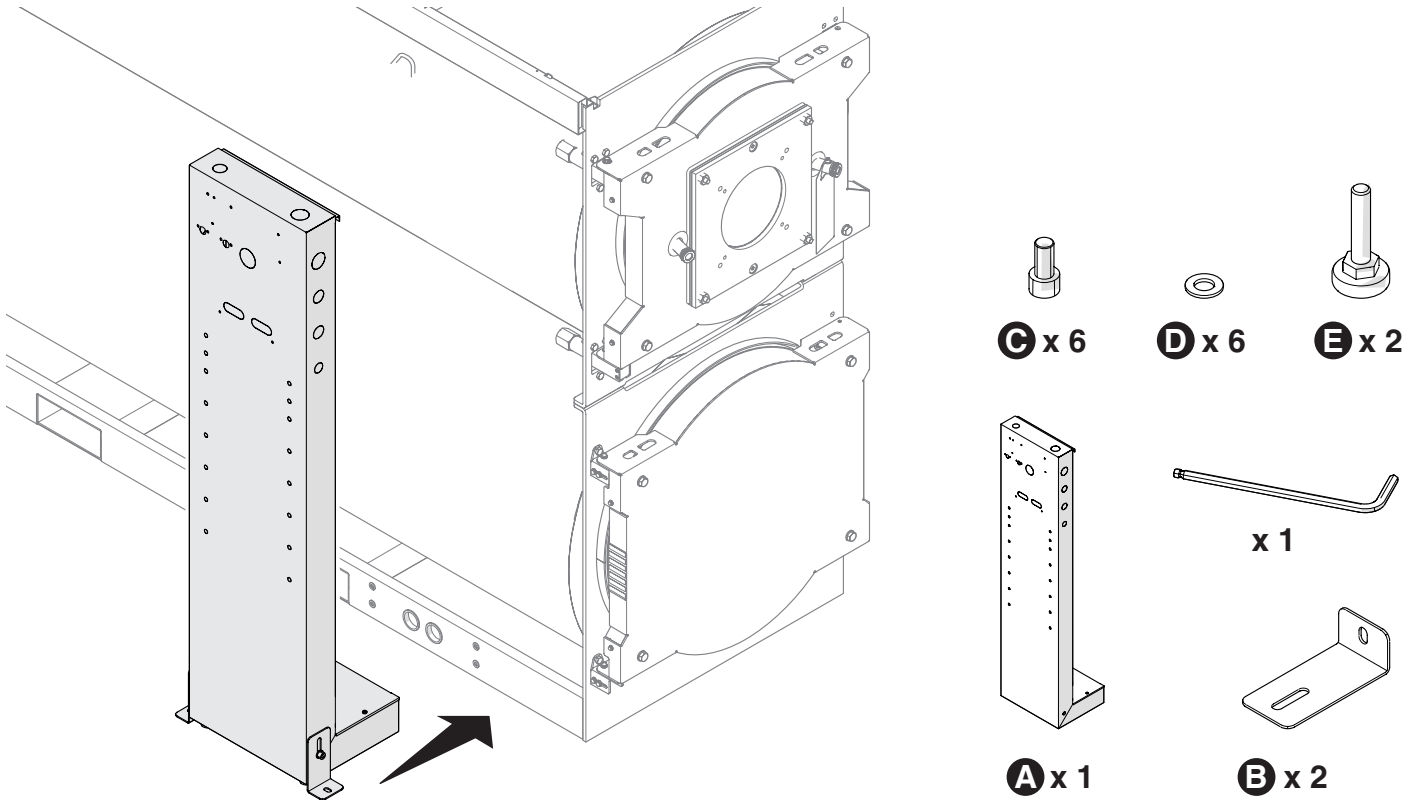

ACCESSORIO SUPPORTO QUADRO ELETTRICO (cod. 20123539) CONTROL PANEL SUPPORTING KIT (cod. 20123539)

2

3

4

5

5a

5b

6