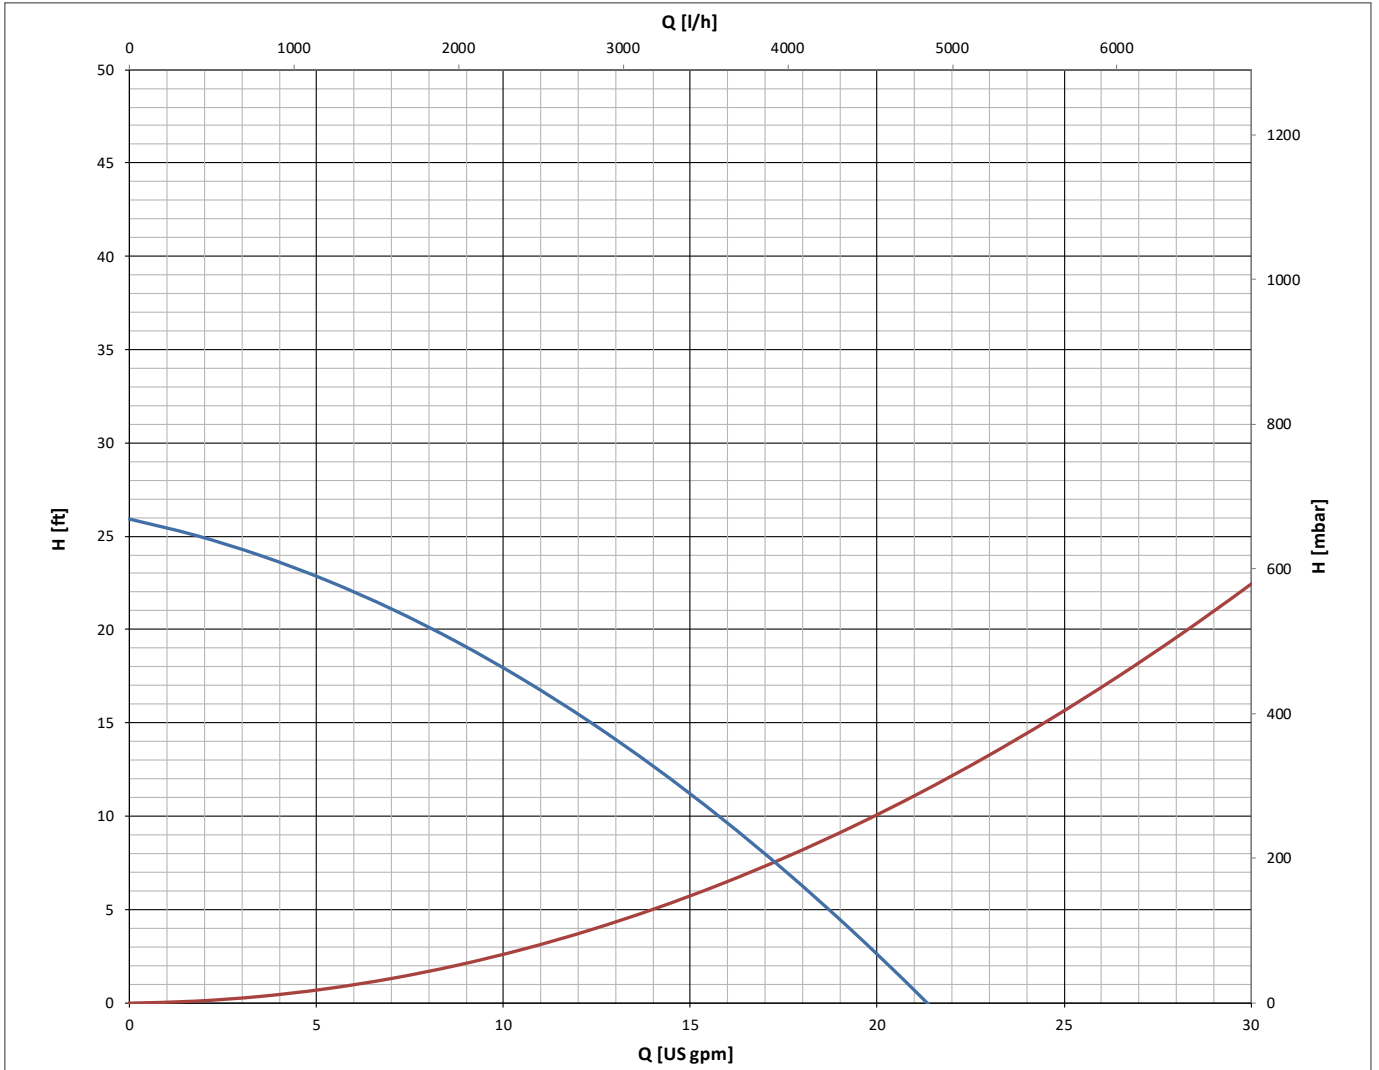

WATER-SIDE PRESSURE DROP CURVES - ARRAY 399 SE

CHARGE HYDRAULIQUE DISPONIBLE ARRAY 399 SE

WATER-SIDE PRESSURE DROP CURVES - ARRAY 500 SE

CHARGE HYDRAULIQUE DISPONIBLE ARRAY 500 SE

Riello Canada Inc.
2165 Meadowpine Boulevard
Mississauga, Ontario L5N 6H6 (CANADA)
Tel: +1 905 542-0303
Fax: +1 855 878-6599
Toll free: 1-800-474-3556
e-mail: riellonoreply@carrier.com