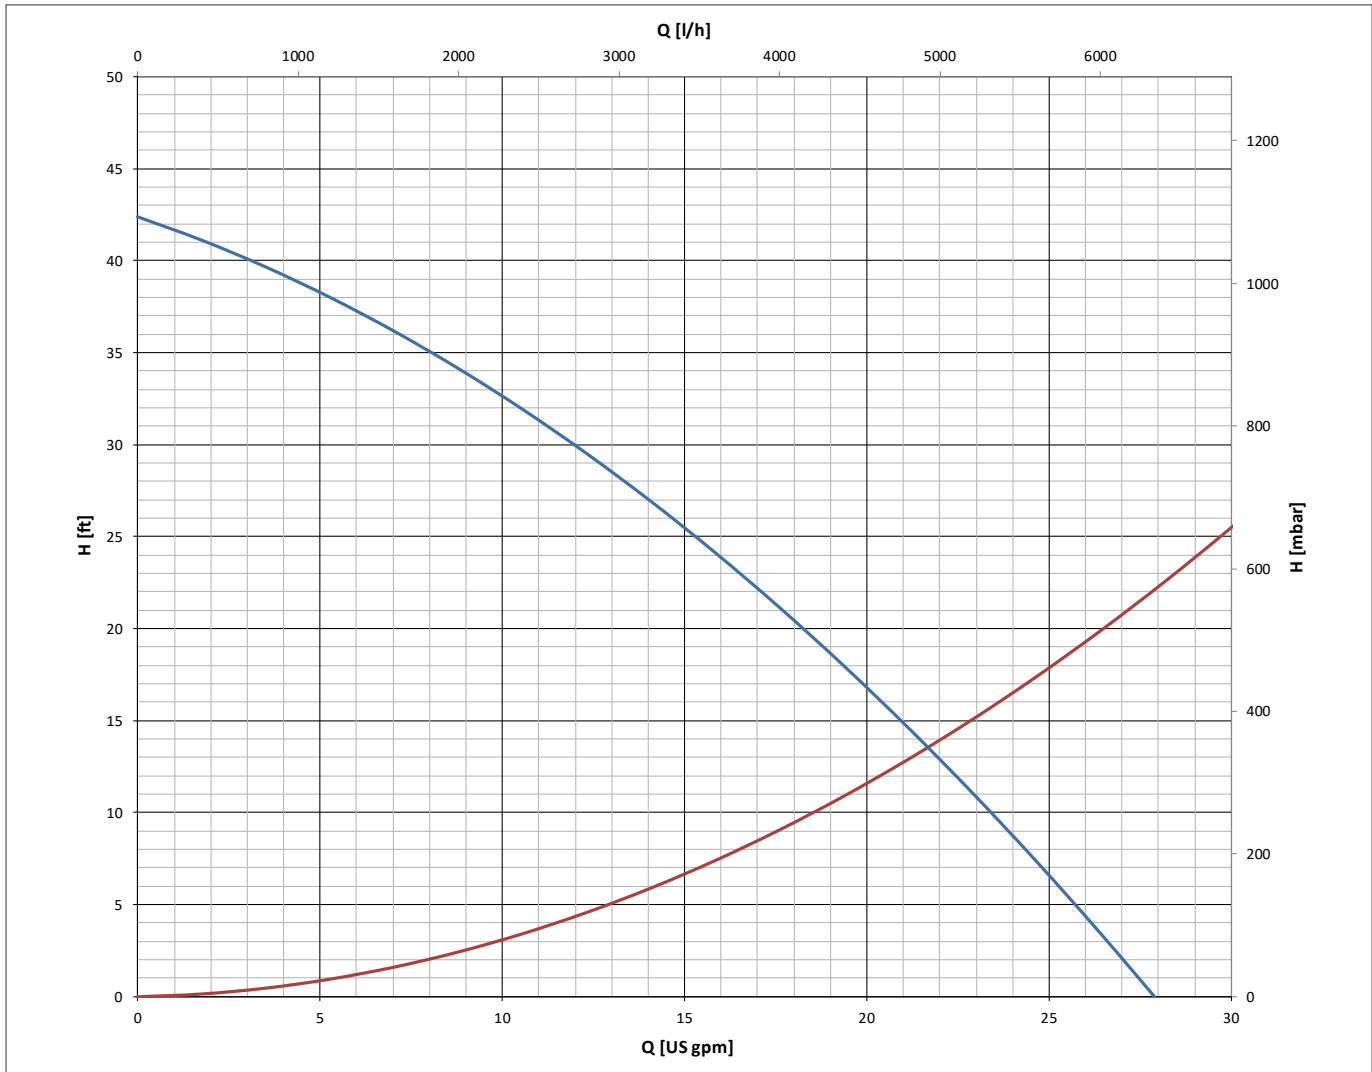

WATER-SIDE PRESSURE DROP CURVES - ARRAY 399 SE

CHARGE HYDRAULIQUE DISPONIBLE ARRAY 399 SE

WATER-SIDE PRESSURE DROP CURVES - ARRAY 500 SE

CHARGE HYDRAULIQUE DISPONIBLE ARRAY 500 SE

Riello Canada Inc.
2165 Meadowpine Boulevard
Mississauga, Ontario L5N 6H6 (CANADA)
Tel: +1 905 542-0303
Fax: +1 855 878-6599
Toll free: 1-800-474-3556
e-mail: riellonoreply@carrier.com