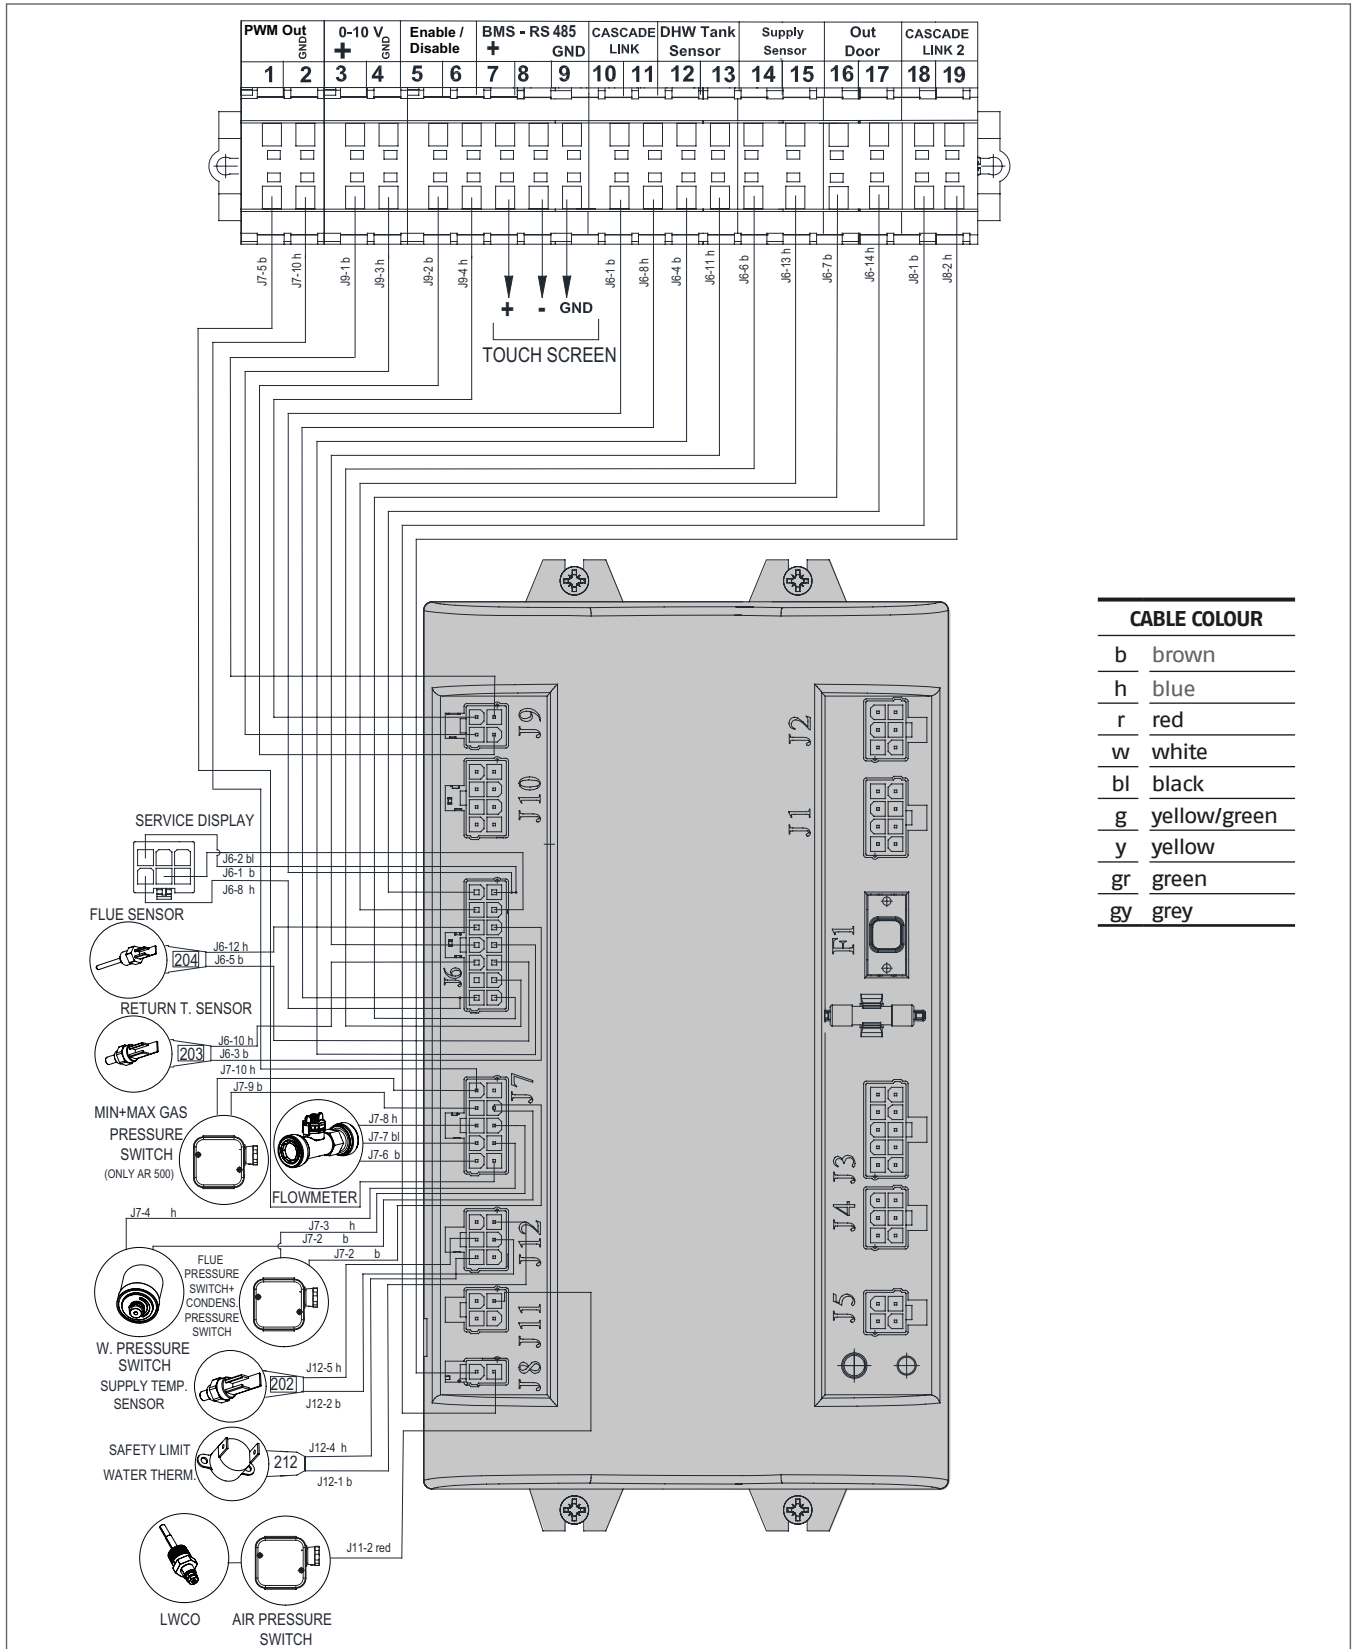

# Array SE

Stainless Steel Condensing Floor Standing Boilers  
Wiring Diagram

## WIRING DIAGRAM ARRAY SE SCHÉMA DE CÂBLAGE ARRAY SE

**WIRING DIAGRAM ARRAY SE**  
**SCHÉMA DE CÂBLAGE ARRAY SE**

**COULEUR DES CÂBLES**

- b* marron
- h* bleu
- r* rouge
- w* blanc
- bl* noir
- g* jaune/vert
- y* jaune
- gr* vert
- gy* gris