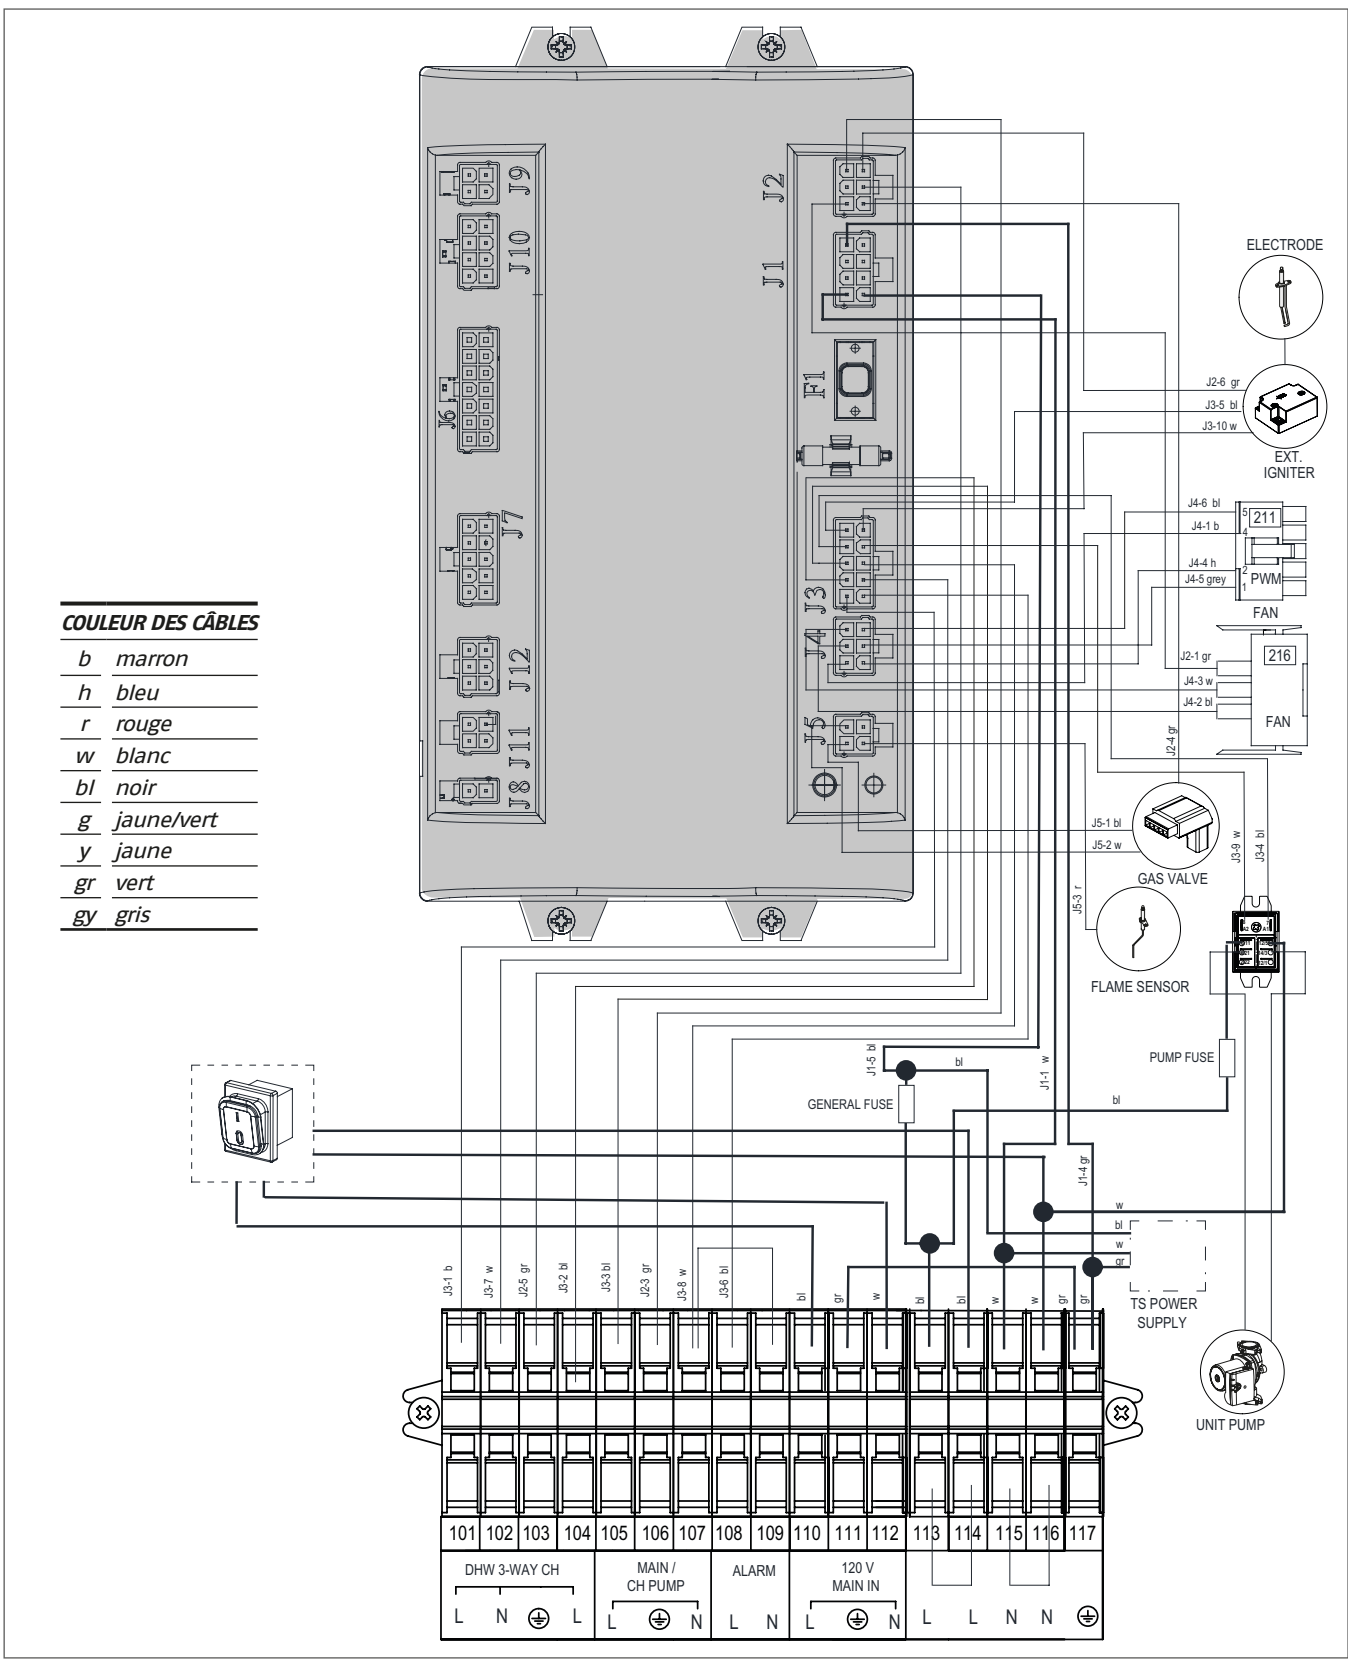

## WIRING DIAGRAM ARRAY SE SCHÉMA DE CÂBLAGE ARRAY SE

**WIRING DIAGRAM ARRAY SE**  
**SCHÉMA DE CÂBLAGE ARRAY SE**

**COULEUR DES CÂBLES**

- b* marron
- h* bleu
- r* rouge
- w* blanc
- bl* noir
- g* jaune/vert
- y* jaune
- gr* vert
- gy* gris