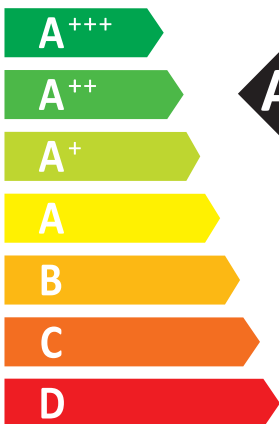

ENERG

енергия · ενεργεια

RIELLO

NXHM 022T

55 °C

35 °C

A⁺⁺

A⁺⁺⁺