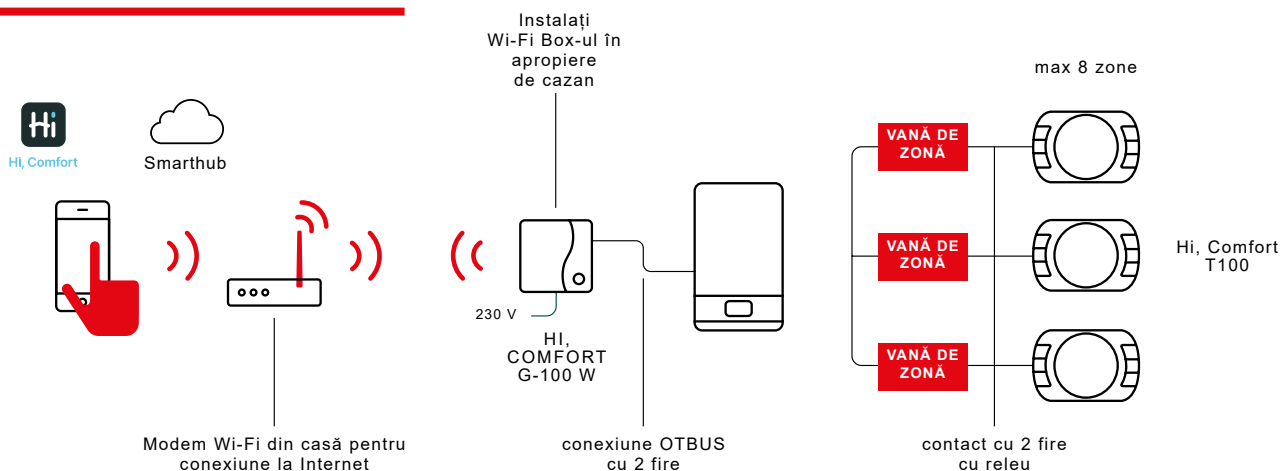

T200

DIAGRAMA DE CONFIGURARE TIPICĂ A SISTEMULUI CU T300

Hi, Comfort T300 este în comunicare prin ModBUS cu secțiunea de generare a încălzirii și răcirii (cazan și pompă de căldură) și în comunicare wireless (radio) cu orice Hi, Comfort T200 pentru control local. Cu ajutorul gateway-ului integrat, acesta se conectează apoi la routerul de acasă pentru a oferi acces la internet și la utilizarea aplicației Hi, Comfort.

- Control complet cu afișaj retroiluminat pentru gestionarea confortului la domiciliu și de la distanță cu smartphone și tabletă
- Aplicație modernă și ușor de utilizat, cu funcții inovatoare
- Controlul de la distanță al cazanelor Riello în modul avansat și al tuturor cazanelor în modul ON/OFF
- Comunicare ușoară: ON/OFF și OTBus cu și fără fir

INTERFAȚĂ
INTUITIVĂ

INSTALARE
RAPIDĂ ȘI
UȘOARĂ

STANDARDE
RIDICATE DE
SIGURANȚĂ

COMPATIBILITATE
EXTINSĂ

CONTROL INTELIGENT EVOLUAT

APLICAȚIA Hi, Comfort

CONCENTRARE PE BUNĂSTARE RESPECT PENTRU MEDIU

Hi, Comfort este aplicația concepută și creată pentru a facilita gestionarea confortului casei dumneavoastră.

Veți fi surprins de cât de simplu este de instalat și de utilizat: datorită pictogramelor sale ușor de utilizat, puteți accesa intuitiv toate funcțiile sale.

TOATĂ SIMPLITATEA HI, COMFORT ÎNTOTDEAUNA LA ÎNDEMÂNĂ