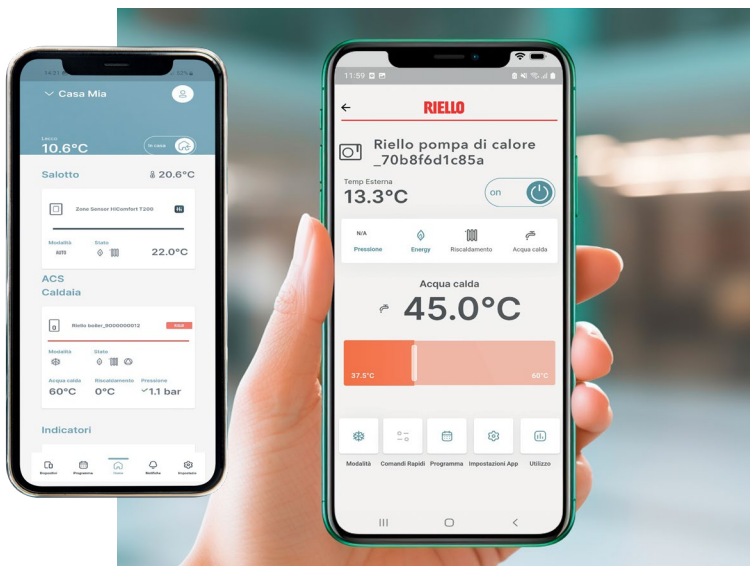

APLICAȚIE PROPRIETARĂ Hi, Comfort T300

Hi, Comfort T300 și funcțiile avansate de gestionare a confortului de la distanță ale produselor Riello individuale compatibile, poate controla, de asemenea, un întreg sistem prin intermediul aplicației, într-un mod simplu și intuitiv.