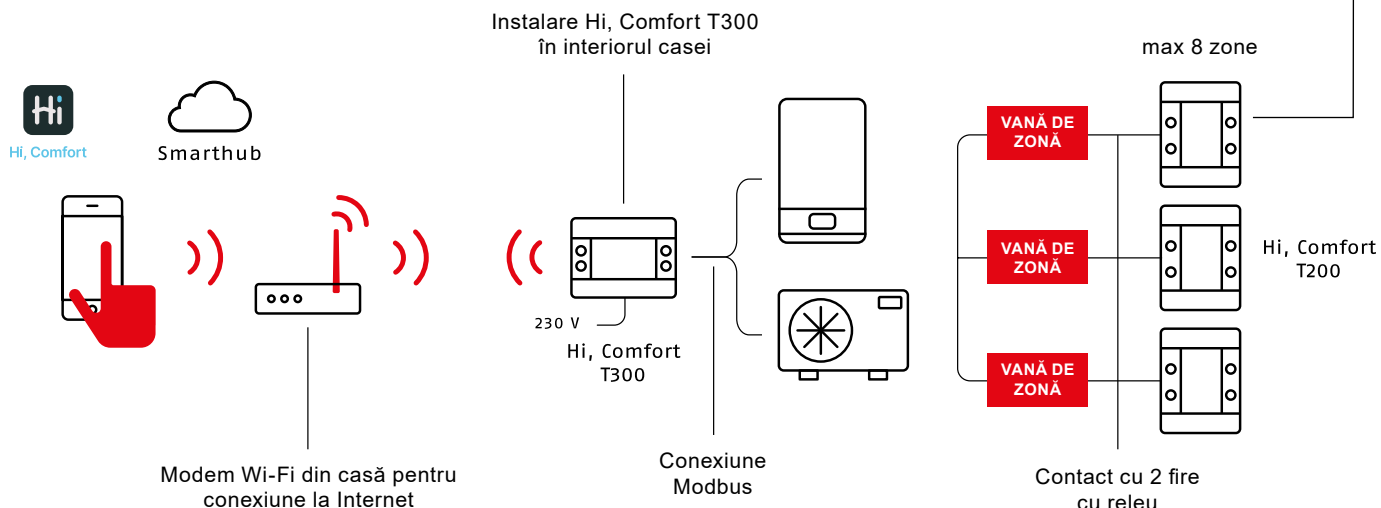

CONTROL DE LA DISTANȚĂ PRIN APLICAȚIE

Flexibilitate maximă: prin utilizarea aplicației Hi, Comfort, confortul de acasă va fi întotdeauna la îndemâna dvs. pe smartphone.

CONTROLUL CAMEREI

Termostatul Hi, Comfort T200, în combinație cu Hi, Comfort T300, permite controlul optim al confortului în fiecare cameră.

RAPID ȘI SIMPLU DE UTILIZAT

Experiență excelentă pentru utilizator pe cronotermostat și aplicație, datorită graficii reînnoite și a meniului de tip arbore care urmează tradiția controalelor anterioare.

T200

DIAGRAMA DE CONFIGURARE TIPICĂ A SISTEMULUI CU T300

Hi, Comfort T300 este în comunicare prin ModBUS cu secțiunea de generare a încălzirii și răcirii (cazan și pompă de căldură) și în comunicare wireless (radio) cu orice Hi, Comfort T200 pentru control local. Cu ajutorul gateway-ului integrat, acesta se conectează apoi la routerul de acasă pentru a oferi acces la internet și la utilizarea aplicației Hi, Comfort.

Hi, Comfort T300 și ACCESORII

Hi, Comfort T300 ÎN SISTEMELE HIBRIDE

Hi, Comfort T300 cu gateway integrat, poate gestiona până la 3 zone prin intermediul cardurilor de expansiune și, în cazul unei instalații hibride, acționează ca un adevărat Manager de sistem, pentru optimizarea consumului. Toate acestea și prin intermediul aplicației Hi, Comfort App. Hi, Comfort T300 este compatibil cu cazanele și pompele de căldură de ultimă generație, pentru o gestionare optimizată a confortului locuinței, chiar și în cazul instalațiilor hibride. Grafica ecranului Hi, Comfort T300 este complet nouă, ușor de citit și nu obosește ochii. Pictogramele sunt autoexplicative, în timp ce meniul de tip arbore reproduce logica de configurare a termostaților tradiționale Riello.