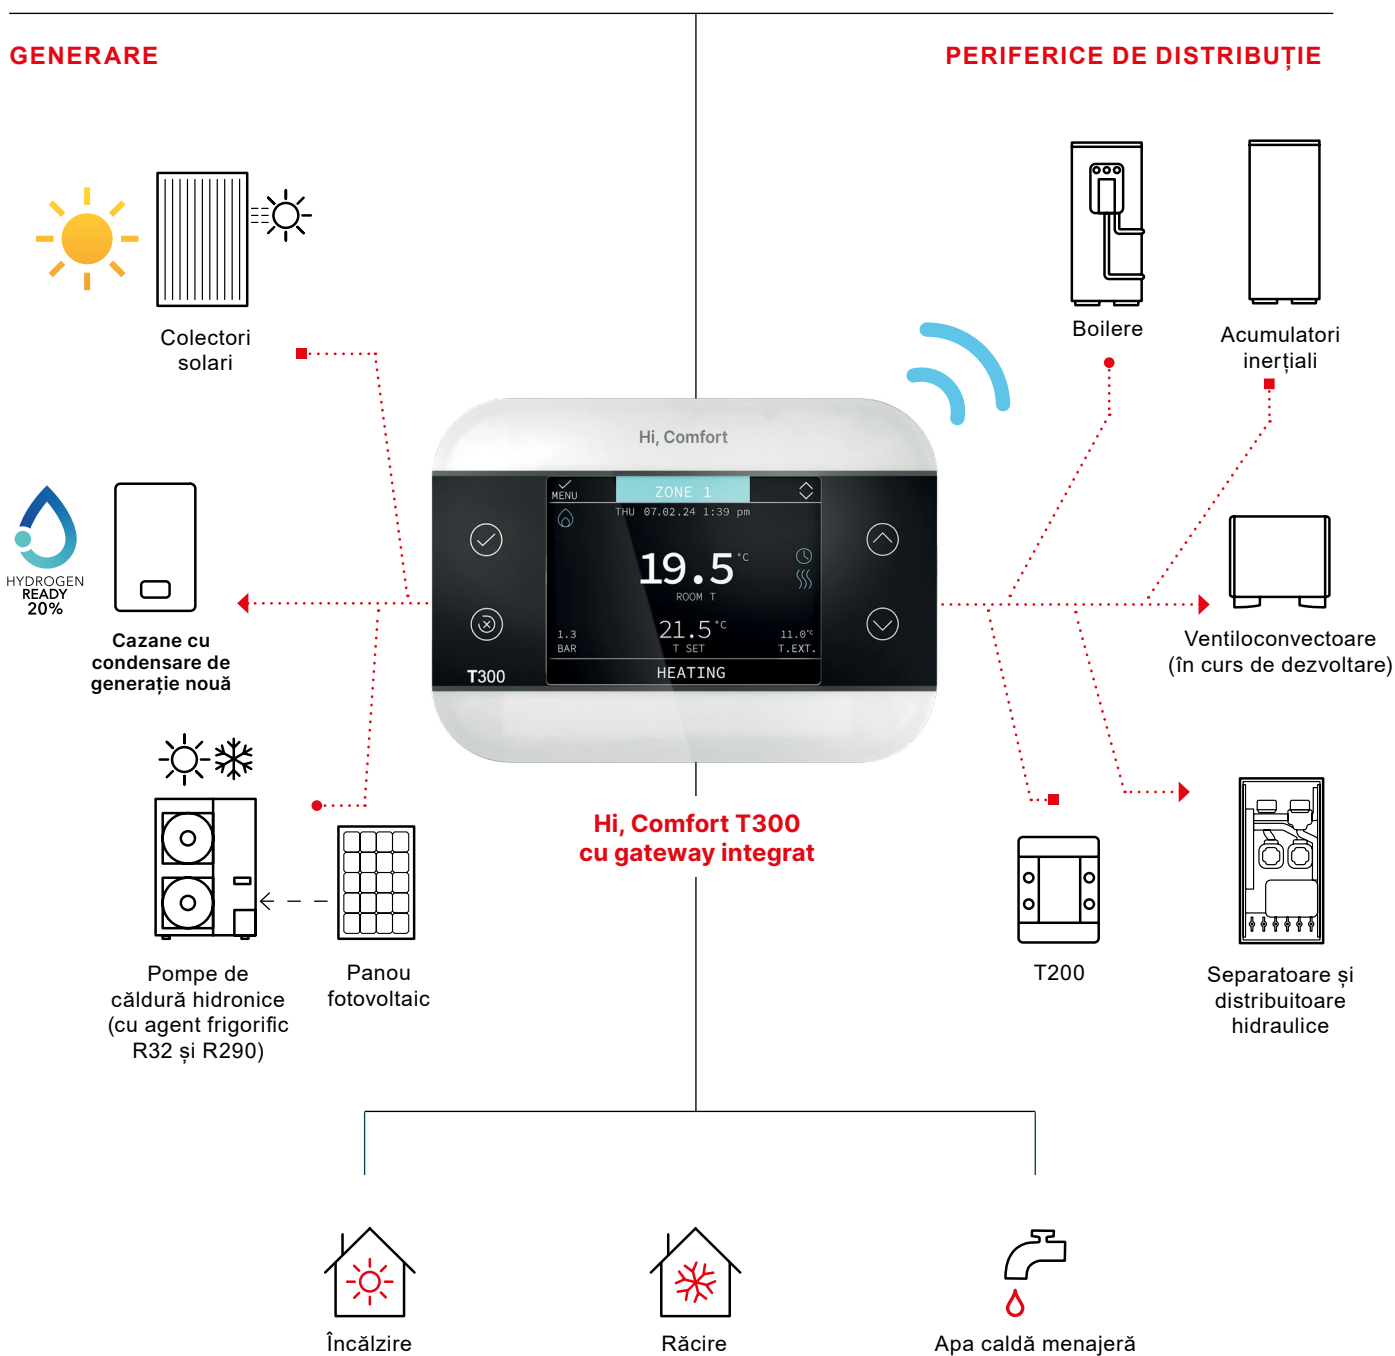

RAPID ȘI SIMPLU DE UTILIZAT

Experiență excelentă pentru utilizator pe cronotermostat și aplicație, datorită graficii reînnoite și a meniului de tip arbore care urmează tradiția controalelor anterioare.

T200

DIAGRAMA DE CONFIGURARE TIPICĂ A SISTEMULUI CU T300

Hi, Comfort T300 este în comunicare prin ModBUS cu secțiunea de generare a încălzirii și răcirii (cazan și pompă de căldură) și în comunicare wireless (radio) cu orice Hi, Comfort T200 pentru control local. Cu ajutorul gateway-ului integrat, acesta se conectează apoi la routerul de acasă pentru a oferi acces la internet și la utilizarea aplicației Hi, Comfort.

Hi, Comfort T300 și ACCESORII

Hi, Comfort T300 ÎN SISTEMELE HIBRIDE

Hi, Comfort T300 cu gateway integrat, poate gestiona până la 3 zone prin intermediul cardurilor de expansiune și, în cazul unei instalații hibride, acționează ca un adevărat Manager de sistem, pentru optimizarea consumului. Toate acestea și prin intermediul aplicației Hi, Comfort App. Hi, Comfort T300 este compatibil cu cazanele și pompele de căldură de ultimă generație, pentru o gestionare optimizată a confortului locuinței, chiar și în cazul instalațiilor hibride. Grafica ecranului Hi, Comfort T300 este complet nouă, ușor de citit și nu obosește ochii. Pictogramele sunt autoexplicative, în timp ce meniul de tip arbore reproduce logica de configurare a termostaților tradiționale Riello.